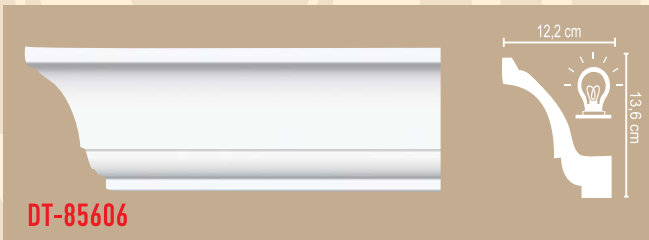

ПОТОЛОЧНЫЕ ПРОФИЛИ ГЛАДКИЕ

длина 240 см

ПОТОЛОЧНЫЕ ПРОФИЛИ ГЛАДКИЕ

длина 240 см

ПОТОЛОЧНЫЕ ПРОФИЛИ ГЛАДКИЕ

длина 240 см

ПОТОЛОЧНЫЕ ПРОФИЛИ С ЛИТЫМИ УГЛАМИ

ПОТОЛОЧНЫЕ ПРОФИЛИ КОМБИНИРОВАННЫЕ