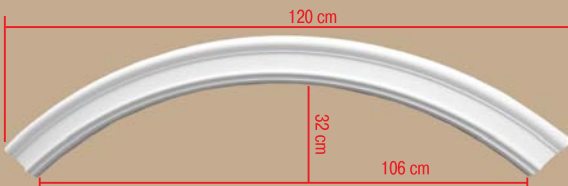

длина 1/4 круга

898102-100
Rнар. 55 см, Rвн. 50 см

898061-130
Rнар. 70 см, Rвн. 65 см

898061-90
Rнар. 50 см, Rвн. 45 см

897901-150
Rнар. 84 см, Rвн. 75 см

Замковый элемент

97901-2
(13x9,5x4,5 см)

897901-120
Rнар. 69 см, Rвн. 60 см