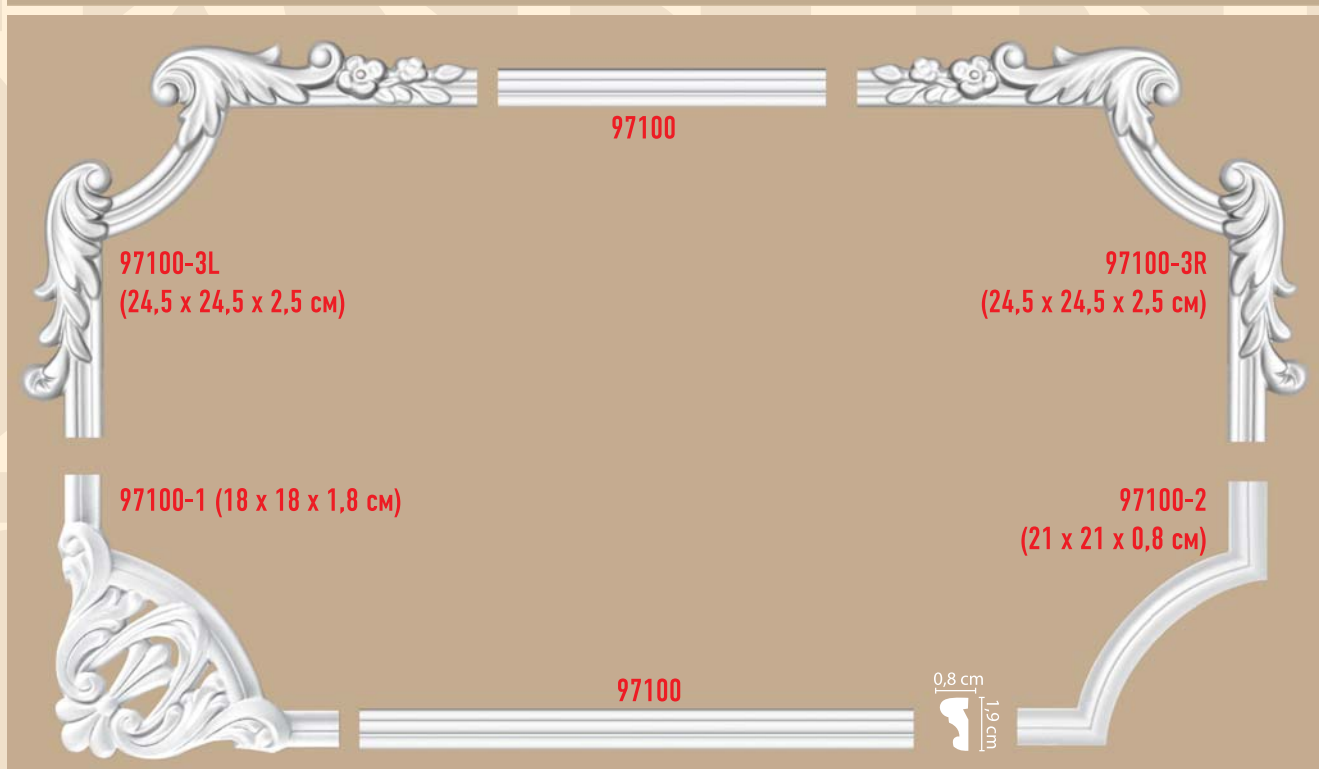

97022

97022-1 (27x27x2,1 см)

97022-2 (25,7 x 25,7 x 2,1 см)

97164

97164-2 (25 x 25 x 1,6 см)

98020

98020-2 (29 x 29 x 2,4 см)

98520

98520-2 (26 x 26 x 1,8 см)

DT 8053

DP 8053B (27 x 27 x 2 см)

DP 8053A (40 x 40 x 2,5 см)

DP 8032

DP 8032B (14,5 x 14,5 x 1,2 см)

DP 8032C (18 x 18 x 2,5 см)

DP 8032D (28 x 28 x 2,5 см)

DP 8032A (28 x 28 x 2,5 см)

Technical specifications: 2,1 cm, 1,6 cm, 5,1 cm, 2,4 cm, 1,8 cm, 5,9 cm, 2,2 cm, 5,3 cm, 1,2 cm, 3 cm.

МОЛДИНГИ С УГЛОВЫМИ ЭЛЕМЕНТАМИ

высота x ширина x глубина

ПОЛКИ И ДЕКОРАТИВНЫЕ СВЕТИЛЬНИКИ

высота x ширина x глубина

СВЕТИЛЬНИКИ ДЕКОРАТИВНЫЕ

высота x ширина x глубина

DA-506 (38,5 x 36,5 x 18 см)

DA 504 (16 x 36 x 19 см)

DA-505 (38,5 x 36,5 x 18 см)

DB 106 (26 x 45 x 21 см)

68501 (21x39x11.2 см)