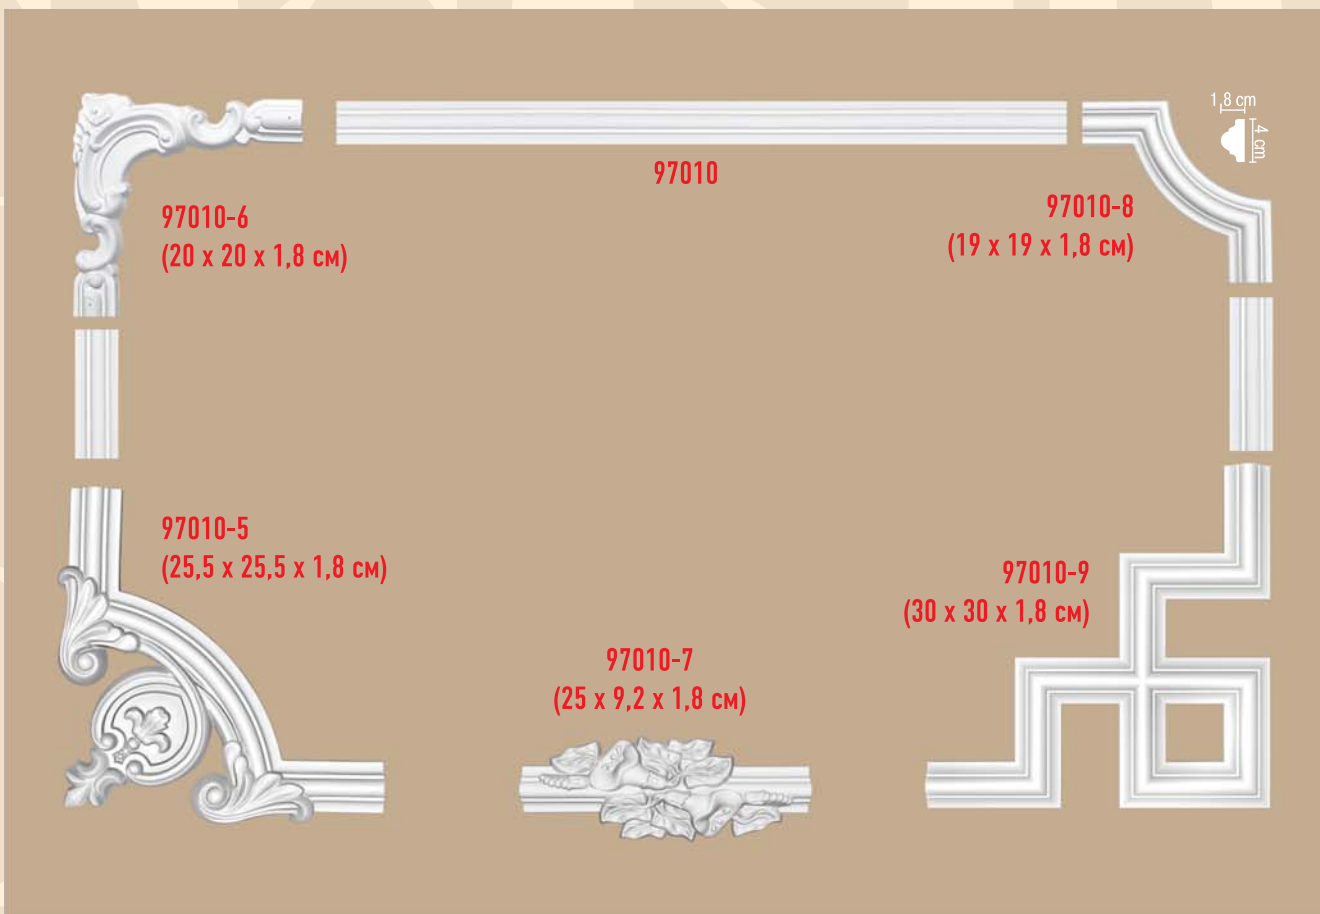

МОЛДИНГИ С УГЛОВЫМИ ЭЛЕМЕНТАМИ

высота x ширина x глубина