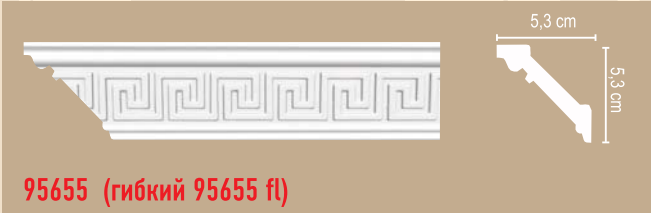

ПОТОЛОЧНЫЕ ПРОФИЛИ С ОРНАМЕНТОМ

длина 240 см

DT 303

ПОТОЛОЧНЫЕ ПРОФИЛИ С ОРНАМЕНТОМ

длина 240 см

ПОТОЛОЧНЫЕ ПРОФИЛИ С ОРНАМЕНТОМ

длина 240 см

DT 9813 (гибкий DT 9813 fl)