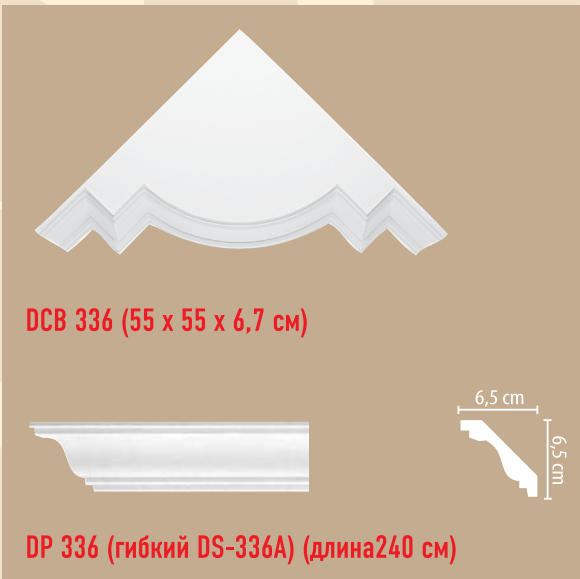

ПОТОЛОЧНЫЕ ПРОФИЛИ КОМБИНИРОВАННЫЕ

DP 50 (240 см)

DP 52 (120 см)
вспомогательный элемент для декорирования внутренних углов

DP 52
вид внутреннего угла

DP 51 (240 см)
вид центрального профиля

DP 40 (240 см)

DP 42 (128 см)
вспомогательный элемент для декорирования внутренних углов

DP 42
вид внутреннего угла

DP 41 (240 см)
вид центрального профиля

ПОТОЛОЧНЫЕ ПРОФИЛИ И УГЛОВЫЕ ВСТАВКИ

МОЛДИНГИ

DT 8051

97609

D005

МОЛДИНГИ

длина 240 см

98100 (гибкий 98100 fl)

98027 (гибкий 98027 fl)

98701

98031 (гибкий 98031 fl)

98010 (гибкий 98010 fl)

DT 9080 (гибкий DT 9080 fl)