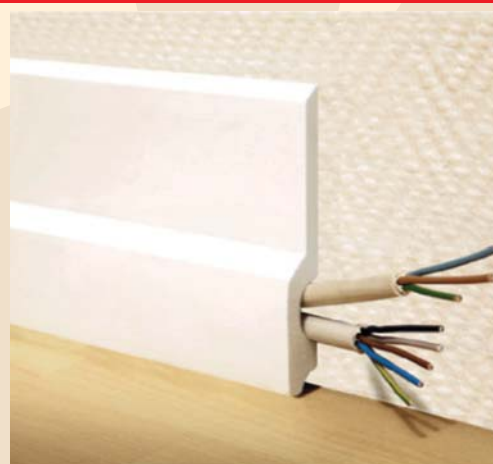

ПРОФИЛИ ИЗ ДЮРОПОЛИМЕРА, ГЕРМАНИЯ

длина 200 см

Дюрополимер – современный, экологически чистый материал, имеет высокую плотность 400 кг/м³, которая повышает устойчивость декоративных элементов к механическим повреждениям и внешним воздействиям.

Декоративные элементы из дюрополимера не уступают по прочности аналогам, которые изготовлены из отборной дубовой древесины, не трескаются, идеально подходят для использования в помещениях с высокой влажностью.

Монтируются изделия с помощью саморезов. Окрашивать рекомендуется акриловыми или дисперсионными красками.