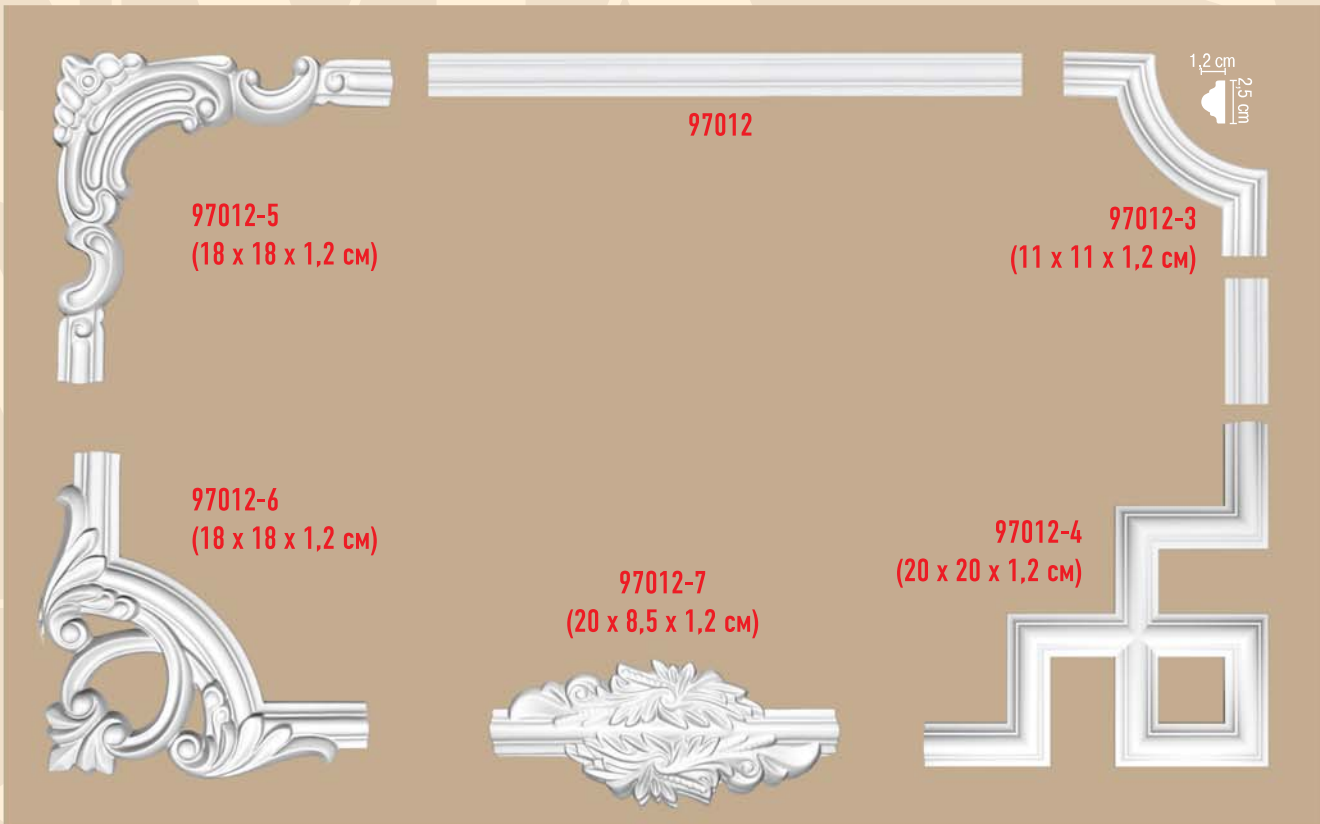

ПОТОЛОЧНЫЕ ПРОФИЛИ С ОРНАМЕНТОМ

длина 240 см

DT 303

ПОТОЛОЧНЫЕ ПРОФИЛИ С ОРНАМЕНТОМ

длина 240 см

ПОТОЛОЧНЫЕ ПРОФИЛИ С ОРНАМЕНТОМ

длина 240 см

DT 9813 (гибкий DT 9813 fl)

РАДИУСЫ

длина 1/4 круга

МОЛДИНГИ С УГЛОВЫМИ ЭЛЕМЕНТАМИ

высота x ширина x глубина

МОЛДИНГИ С УГЛОВЫМИ ЭЛЕМЕНТАМИ

высота x ширина x глубина

МОЛДИНГИ С УГЛОВЫМИ ЭЛЕМЕНТАМИ

высота x ширина x глубина

DP 8050A
(35 x 35 x 3 см)

DT 8050

DP 8050D
(22 x 22 x 2 см)

1,7 см

4 см

DP 8050B
(21 x 21 x 1,7 см)

DP 304C
(30 x 30 x 2 см)

DP 304D
(20 x 20 x 2 см)