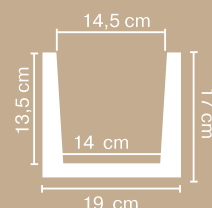

Балка TIROL (белая)
12 x 12 см
длина: 200 см, 400 см

Балка TIROL (белая)
20 x 13 см
длина: 400 см

Доска Рустик (дуб светлый)
3 x 13,5 см
длина: 260 см

Доска Рустик (дуб темный)
3 x 13,5 см
длина: 260 см

Доска Рустик (белая)
3 x 13,5 см
длина: 260 см