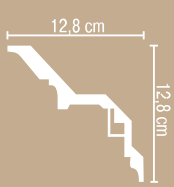

ПОТОЛОЧНЫЕ ПРОФИЛИ С ОРНАМЕНТОМ

длина 240 см

Дизайнер - Ирина Попель

DT 9852