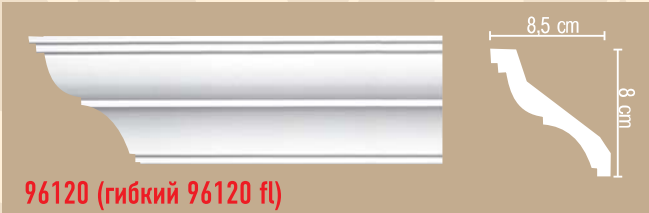

ПОТОЛОЧНЫЕ ПРОФИЛИ ГЛАДКИЕ

длина 240 см

ПОТОЛОЧНЫЕ ПРОФИЛИ ГЛАДКИЕ

длина 240 см

ПОТОЛОЧНЫЕ ПРОФИЛИ ГЛАДКИЕ

длина 240 см

ПОТОЛОЧНЫЕ ПРОФИЛИ С ЛИТЫМИ УГЛАМИ

ПОТОЛОЧНЫЕ ПРОФИЛИ КОМБИНИРОВАННЫЕ