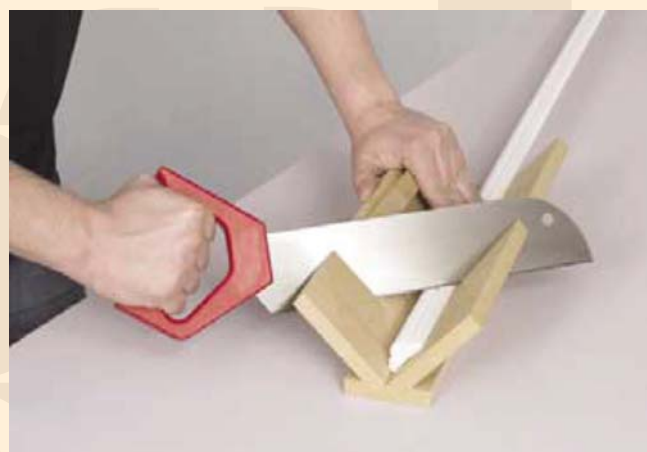

D104

АРТПРОФИЛЬ DECOMASTER

длина 200 см

АРТПРОФИЛЬ DECOMASTER

длина 200 см

АРТПРОФИЛЬ DECOMASTER

длина 200 см

ПОТОЛОЧНЫЕ ПРОФИЛИ