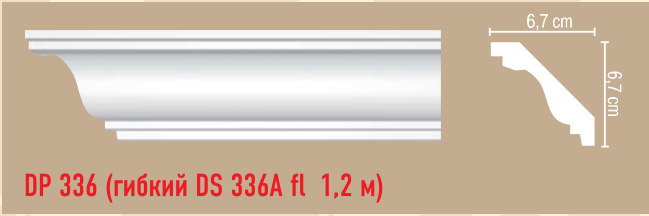

ПОТОЛОЧНЫЕ ПРОФИЛИ ГЛАДКИЕ

длина 240 см

ПОТОЛОЧНЫЕ ПРОФИЛИ ГЛАДКИЕ

длина 240 см

 96331	 13,5 cm 5 cm	 96105 NEW	 6 cm 6 cm
 96628 (гибкий 96628 fl)	 5 cm 5,2 cm	 96400	 10 cm 6 cm
 96627 (гибкий 96627 fl)	 5 cm 5,4 cm	 DP 337	 6,3 cm 6,3 cm
 96610	 5,8 cm 5,5 cm	 DP 375	 15,8 cm 6 cm
 DP 350	 5,3 cm 5,7 cm	 DP 374	 9,5 cm 6 cm
 DP 110	 5,8 cm 5,8 cm	 DP 352	 6,5 cm 6,5 cm
 DP 18 (гибкий DP 18 fl)	 4,8 cm 5,9 cm	 96801	 6,5 cm 6,5 cm
 96110 (гибкий 96110 fl)	 6 cm 6 cm	 96673	 6,6 cm 6,5 cm

ПОТОЛОЧНЫЕ ПРОФИЛИ ГЛАДКИЕ

длина 240 см

ПОТОЛОЧНЫЕ ПРОФИЛИ ГЛАДКИЕ

длина 240 см

ПОТОЛОЧНЫЕ ПРОФИЛИ ГЛАДКИЕ

длина 240 см

ПОТОЛОЧНЫЕ ПРОФИЛИ С ЛИТЫМИ УГЛАМИ

ПОТОЛОЧНЫЕ ПРОФИЛИ КОМБИНИРОВАННЫЕ