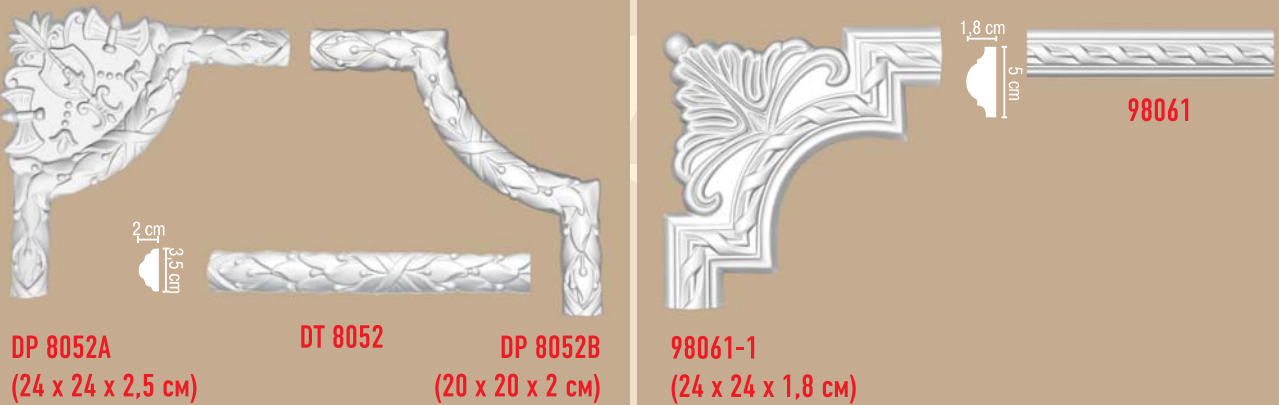

ПОТОЛОЧНЫЕ ПРОФИЛИ С ОРНАМЕНТОМ

длина 240 см

DT 303

ПОТОЛОЧНЫЕ ПРОФИЛИ С ОРНАМЕНТОМ

длина 240 см

ПОТОЛОЧНЫЕ ПРОФИЛИ С ОРНАМЕНТОМ

длина 240 см

DT 9813 (гибкий DT 9813 fl)

DP 8050A
(35 x 35 x 3 см)

DT 8050

DP 8050D
(22 x 22 x 2 см)

1,7 см

4 см

DP 8050B
(21 x 21 x 1,7 см)

DP 304C
(30 x 30 x 2 см)

DP 304D
(20 x 20 x 2 см)

DP 304

DP 304A
(22 x 22 x 2 см)

2 см
4 см

DP 304B
(28 x 28 x 2 см)

МОЛДИНГИ С УГЛОВЫМИ ЭЛЕМЕНТАМИ

высота x ширина x глубина

МОЛДИНГИ С УГЛОВЫМИ ЭЛЕМЕНТАМИ

высота x ширина x глубина

98520-2 (26 x 26 x 1,8 см)

DT 8053

DP 8053B (27 x 27 x 2 см)

DP 8053A (40 x 40 x 2,5 см)

DP 8032

DP 8032B (14,5 x 14,5 x 1,2 см)

DP 8032C (18 x 18 x 2,5 см)

DP 8032D (28 x 28 x 2,5 см)