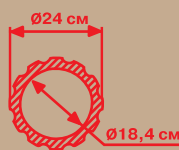

90024-6 (22x41x41 см)