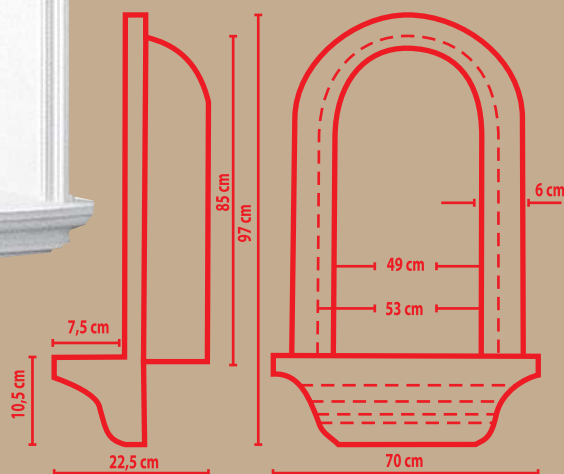

91360-2 + 91360

DNH-02
(97x70x22,5 см)

ПРОФИЛИ ИЗ ДЮРОПОЛИМЕРА, ГЕРМАНИЯ

длина 200 см

Дюрополимер – современный, экологически чистый материал, имеет высокую плотность 400 кг/м³, которая повышает устойчивость декоративных элементов к механическим повреждениям и внешним воздействиям.