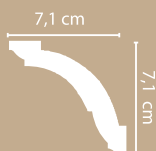

АРТПРОФИЛЬ DECOMASTER

длина 200 см

ПОТОЛОЧНЫЕ ПРОФИЛИ

A019

A132

A109

A205

A100

A206

A201

A204

A203

A202

МОЛДИНГИ

A001

A003

A021

A020

A030

A002

A022

A018

A029