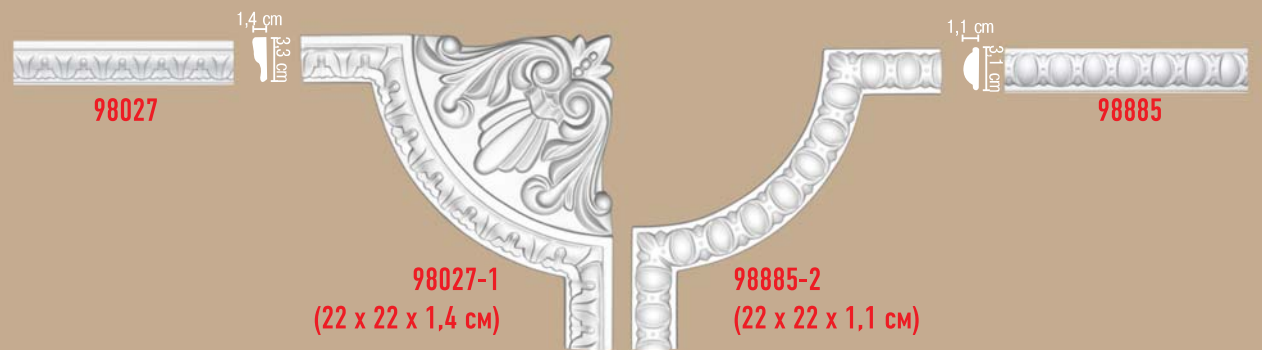

ПОТОЛОЧНЫЕ ПРОФИЛИ С ОРНАМЕНТОМ

длина 240 см

DT 303

ПОТОЛОЧНЫЕ ПРОФИЛИ С ОРНАМЕНТОМ

длина 240 см

ПОТОЛОЧНЫЕ ПРОФИЛИ С ОРНАМЕНТОМ

длина 240 см

DT 9813 (гибкий DT 9813 fl)

DP 8050A
(35 x 35 x 3 см)

DT 8050

DP 8050D
(22 x 22 x 2 см)

1,7 см

4 см

DP 8050B
(21 x 21 x 1,7 см)

DP 304C
(30 x 30 x 2 см)

DP 304D
(20 x 20 x 2 см)

DP 304

DP 304A
(22 x 22 x 2 см)

2 см
4 см

DP 304B
(28 x 28 x 2 см)

МОЛДИНГИ С УГЛОВЫМИ ЭЛЕМЕНТАМИ

высота x ширина x глубина

МОЛДИНГИ С УГЛОВЫМИ ЭЛЕМЕНТАМИ

высота x ширина x глубина

97022

97022-1 (27x27x2,1 см)

97022-2 (25,7 x 25,7 x 2,1 см)

97164

97164-2 (25 x 25 x 1,6 см)

98020

98020-2 (29 x 29 x 2,4 см)

98520