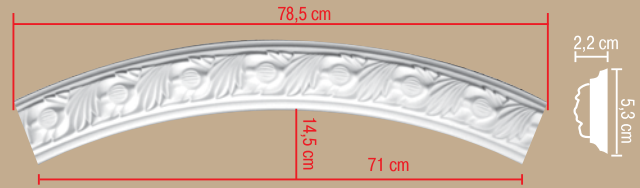

РАДИУСЫ

длина 1/4 круга

898102-100
Rнар. 55 см, Rвн. 50 см