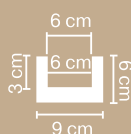

Балка TIROL (белая)
12 x 12 см
длина: 200 см, 400 см

Балка TIROL (белая)
20 x 13 см
длина: 400 см

Доска Рустик (дуб светлый)
3 x 13,5 см
длина: 260 см

Доска Рустик (дуб темный)
3 x 13,5 см
длина: 260 см

Доска Рустик (белая)
3 x 13,5 см
длина: 260 см