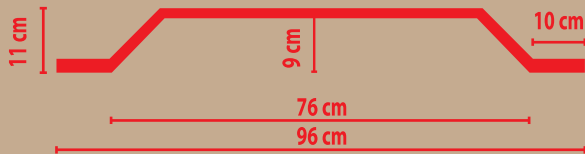

DR 17 (Ø86 h=6,6 см)

DR 302 (Ø96 h=7,8 см)

КУПОЛА, КЕССОНЫ

высота x ширина x глубина

DR-65 (11x96x9 см)

DR-62 (14xØ120x12 см)

DCL-01 (60x60x5 см)

DCL-02 (60x60x5 см)