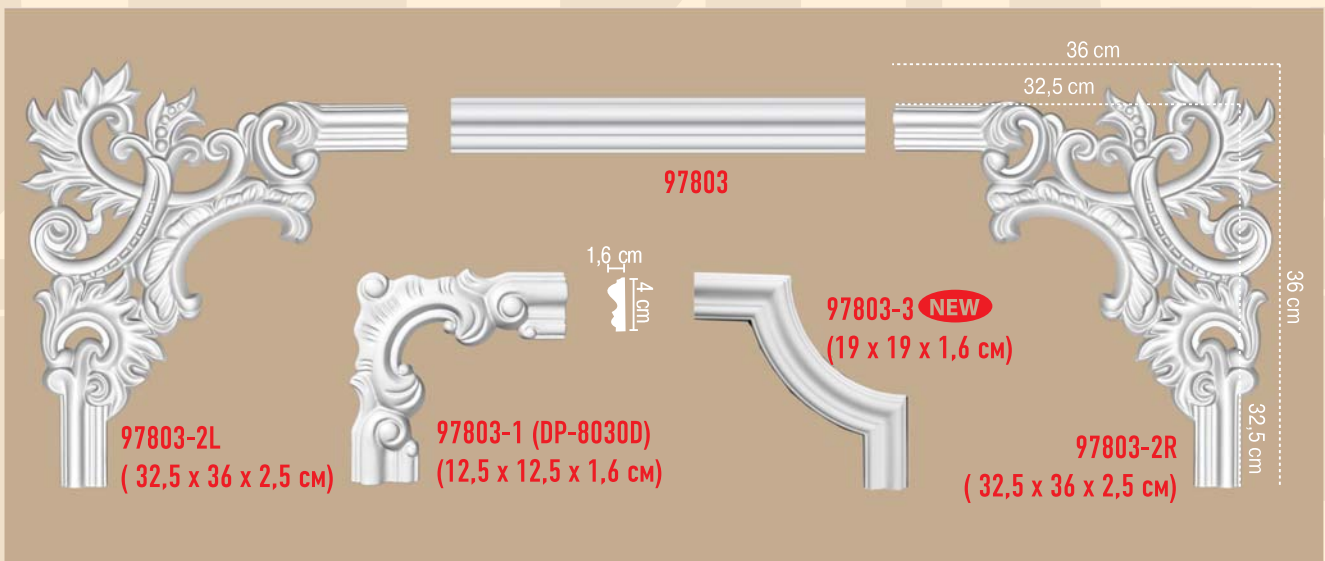

РАДИУСЫ

длина 1/4 круга

МОЛДИНГИ С УГЛОВЫМИ ЭЛЕМЕНТАМИ

высота x ширина x глубина

МОЛДИНГИ С УГЛОВЫМИ ЭЛЕМЕНТАМИ

высота x ширина x глубина

МОЛДИНГИ С УГЛОВЫМИ ЭЛЕМЕНТАМИ

высота x ширина x глубина

DP 8050A
(35 x 35 x 3 см)

DT 8050

DP 8050D
(22 x 22 x 2 см)

1,7 см

4 см

DP 8050B
(21 x 21 x 1,7 см)

DP 304C
(30 x 30 x 2 см)

DP 304D
(20 x 20 x 2 см)

DP 304

DP 304A
(22 x 22 x 2 см)

2 см
4 см

DP 304B
(28 x 28 x 2 см)

МОЛДИНГИ С УГЛОВЫМИ ЭЛЕМЕНТАМИ

высота x ширина x глубина

МОЛДИНГИ С УГЛОВЫМИ ЭЛЕМЕНТАМИ

высота x ширина x глубина