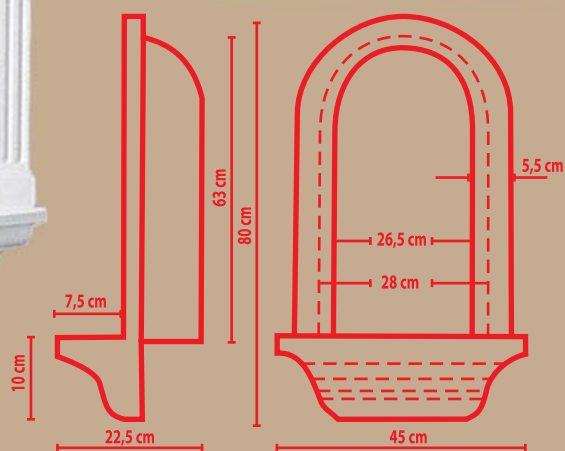

91360-2 + 91360

DNH-02
(97x70x22,5 см)

ПРОФИЛИ ИЗ ДЮРОПОЛИМЕРА, ГЕРМАНИЯ

длина 200 см

Дюрополимер – современный, экологически чистый материал, имеет высокую плотность 400 кг/м³, которая повышает устойчивость декоративных элементов к механическим повреждениям и внешним воздействиям.