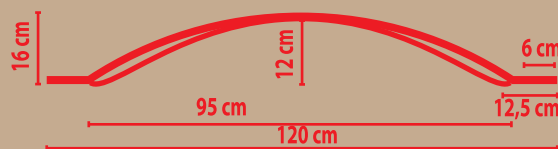

DCL-04 (60x60x5 см)

КУПОЛА

высота x ширина x глубина

99180 (163,5x26 см)

КУПОЛА, КЕССОНЫ

высота x ширина x глубина

99101
(26,5xØ100 x 25 см)

99120
(16xØ120x12 см)