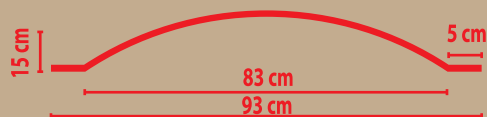

DCL-04 (60x60x5 см)

КУПОЛА

высота x ширина x глубина

99180 (163,5x26 см)

КУПОЛА, КЕССОНЫ

высота x ширина x глубина

99101
(26,5xØ100 x 25 см)

99120
(16xØ120x12 см)