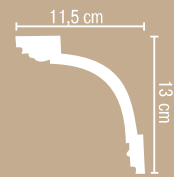

ПОТОЛОЧНЫЕ ПРОФИЛИ С ОРНАМЕНТОМ

длина 240 см

Дизайнер - Ирина Попель

DT 9885