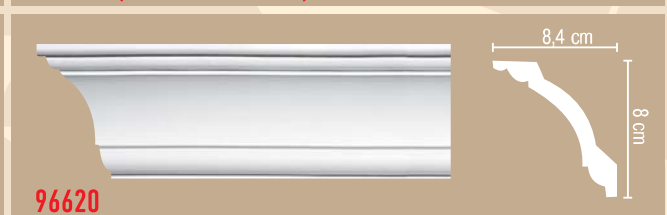

ПОТОЛОЧНЫЕ ПРОФИЛИ ГЛАДКИЕ

длина 240 см

ПОТОЛОЧНЫЕ ПРОФИЛИ ГЛАДКИЕ

длина 240 см

 96331	 13,5 cm 5 cm	 96105 NEW	 6 cm 6 cm
 96628 (гибкий 96628 fl)	 5 cm 5,2 cm	 96400	 10 cm 6 cm
 96627 (гибкий 96627 fl)	 5 cm 5,4 cm	 DP 337	 6,3 cm 6,3 cm
 96610	 5,8 cm 5,5 cm	 DP 375	 15,8 cm 6 cm
 DP 350	 5,3 cm 5,7 cm	 DP 374	 9,5 cm 6 cm
 DP 110	 5,8 cm 5,8 cm	 DP 352	 6,5 cm 6,5 cm
 DP 18 (гибкий DP 18 fl)	 4,8 cm 5,9 cm	 96801	 6,5 cm 6,5 cm
 96110 (гибкий 96110 fl)	 6 cm 6 cm	 96673	 6,6 cm 6,5 cm

ПОТОЛОЧНЫЕ ПРОФИЛИ ГЛАДКИЕ

длина 240 см

ПОТОЛОЧНЫЕ ПРОФИЛИ ГЛАДКИЕ

длина 240 см

ПОТОЛОЧНЫЕ ПРОФИЛИ ГЛАДКИЕ

длина 240 см

ПОТОЛОЧНЫЕ ПРОФИЛИ С ЛИТЫМИ УГЛАМИ

ПОТОЛОЧНЫЕ ПРОФИЛИ КОМБИНИРОВАННЫЕ