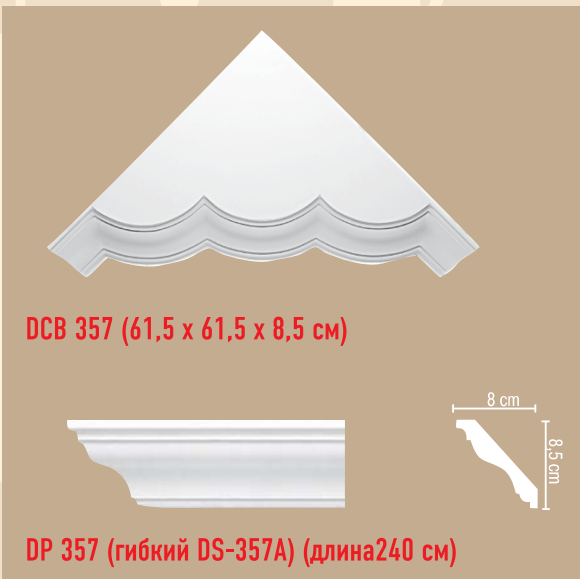

ПОТОЛОЧНЫЕ ПРОФИЛИ КОМБИНИРОВАННЫЕ

DP 50 (240 см)

DP 52 (120 см)
вспомогательный элемент для декорирования внутренних углов

DP 52
вид внутреннего угла

DP 51 (240 см)
вид центрального профиля

DP 40 (240 см)

DP 42 (128 см)
вспомогательный элемент для декорирования внутренних углов

DP 42
вид внутреннего угла

DP 41 (240 см)
вид центрального профиля

ПОТОЛОЧНЫЕ ПРОФИЛИ И УГЛОВЫЕ ВСТАВКИ

МОЛДИНГИ

DT 8051

97609

D005

МОЛДИНГИ

длина 240 см

98100 (гибкий 98100 fl)

98027 (гибкий 98027 fl)

98701

98031 (гибкий 98031 fl)

98010 (гибкий 98010 fl)

DT 9080 (гибкий DT 9080 fl)