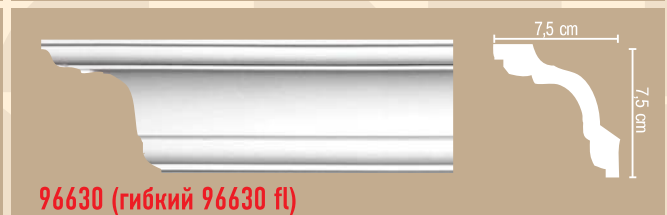

ПОТОЛОЧНЫЕ ПРОФИЛИ ГЛАДКИЕ

длина 240 см

ПОТОЛОЧНЫЕ ПРОФИЛИ ГЛАДКИЕ

длина 240 см

 96331	 13,5 cm 5 cm	 96105 NEW	 6 cm 6 cm
 96628 (гибкий 96628 fl)	 5 cm 5,2 cm	 96400	 10 cm 6 cm
 96627 (гибкий 96627 fl)	 5 cm 5,4 cm	 DP 337	 6,3 cm 6,3 cm
 96610	 5,8 cm 5,5 cm	 DP 375	 15,8 cm 6 cm
 DP 350	 5,3 cm 5,7 cm	 DP 374	 9,5 cm 6 cm
 DP 110	 5,8 cm 5,8 cm	 DP 352	 6,5 cm 6,5 cm
 DP 18 (гибкий DP 18 fl)	 4,8 cm 5,9 cm	 96801	 6,5 cm 6,5 cm
 96110 (гибкий 96110 fl)	 6 cm 6 cm	 96673	 6,6 cm 6,5 cm

ПОТОЛОЧНЫЕ ПРОФИЛИ ГЛАДКИЕ

длина 240 см

ПОТОЛОЧНЫЕ ПРОФИЛИ ГЛАДКИЕ

длина 240 см

ПОТОЛОЧНЫЕ ПРОФИЛИ ГЛАДКИЕ

длина 240 см

ПОТОЛОЧНЫЕ ПРОФИЛИ С ЛИТЫМИ УГЛАМИ

ПОТОЛОЧНЫЕ ПРОФИЛИ КОМБИНИРОВАННЫЕ