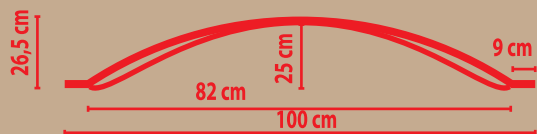

DCL-04 (60x60x5 см)

КУПОЛА

высота x ширина x глубина

99180 (163,5x26 см)

КУПОЛА, КЕССОНЫ

высота x ширина x глубина

99101
(26,5xØ100 x 25 см)

99120
(16xØ120x12 см)