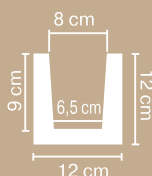

Балка TIROL (белая)
12 x 12 см
длина: 200 см, 400 см

Балка TIROL (белая)
20 x 13 см
длина: 400 см

Доска Рустик (дуб светлый)
3 x 13,5 см
длина: 260 см

Доска Рустик (дуб темный)
3 x 13,5 см
длина: 260 см

Доска Рустик (белая)
3 x 13,5 см
длина: 260 см