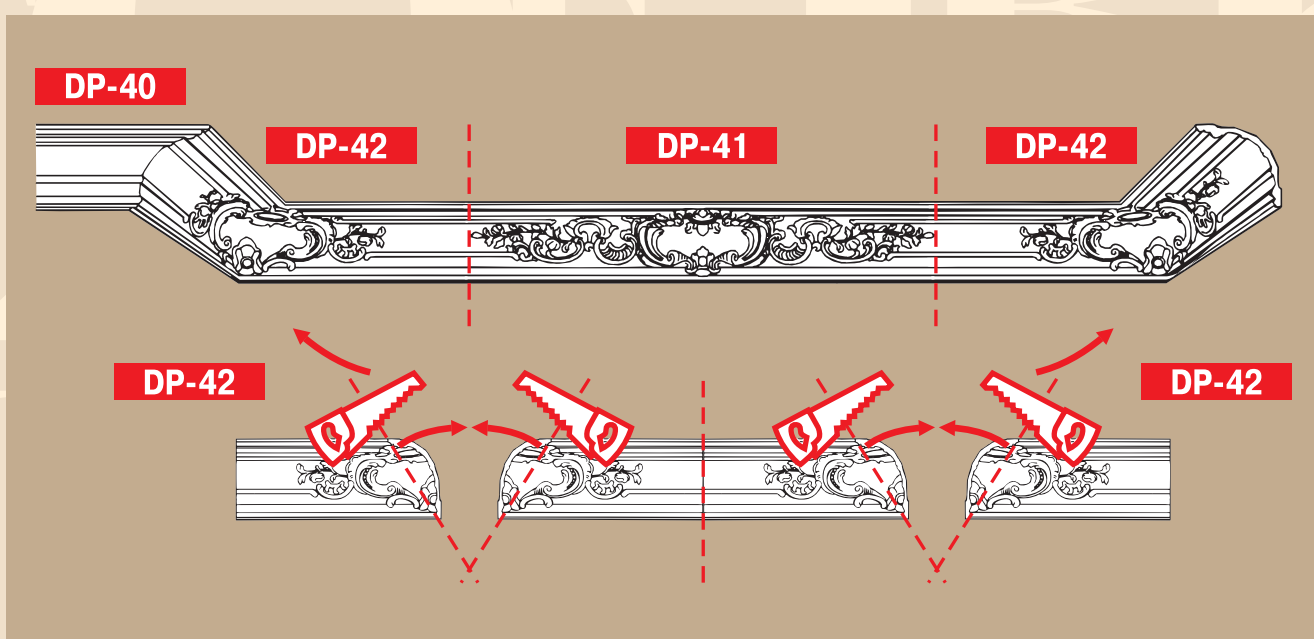

ПОТОЛОЧНЫЕ ПРОФИЛИ ГЛАДКИЕ

длина 240 см

ПОТОЛОЧНЫЕ ПРОФИЛИ ГЛАДКИЕ

длина 240 см

ПОТОЛОЧНЫЕ ПРОФИЛИ ГЛАДКИЕ

длина 240 см

ПОТОЛОЧНЫЕ ПРОФИЛИ С ЛИТЫМИ УГЛАМИ

ПОТОЛОЧНЫЕ ПРОФИЛИ КОМБИНИРОВАННЫЕ

Использование потолочных комбинированных профилей на стенах и потолке придает интерьеру четкий рельеф и завершенность композиций. Благодаря литым углам DP-42, DP-52 и подходящим профилям DP-40, DP-50 (линейный профиль) и DP-41, DP-51 (профиль с рисунком) Вы создадите индивидуальный интерьер.

ПОТОЛОЧНЫЕ ПРОФИЛИ КОМБИНИРОВАННЫЕ

DP 50 (240 см)

DP 52 (120 см)
вспомогательный элемент для декорирования внутренних углов

DP 52
вид внутреннего угла

DP 51 (240 см)
вид центрального профиля

DP 40 (240 см)