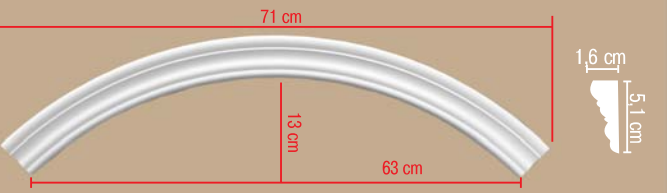

897164-90
Rнар. 50 см, Rвн. 45 см