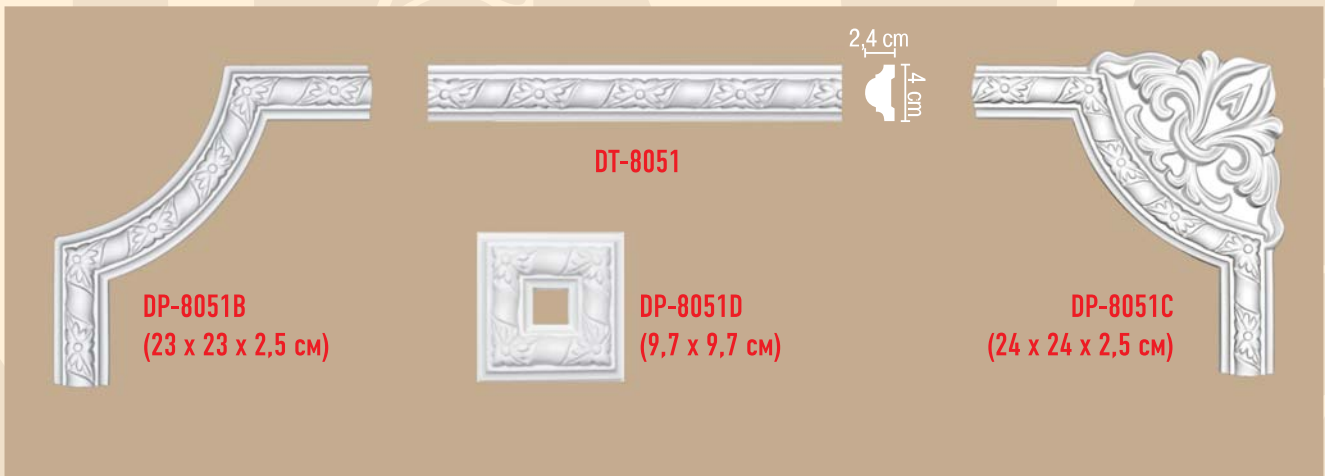

ПОТОЛОЧНЫЕ ПРОФИЛИ С ОРНАМЕНТОМ

длина 240 см

DT 303

ПОТОЛОЧНЫЕ ПРОФИЛИ С ОРНАМЕНТОМ

длина 240 см

ПОТОЛОЧНЫЕ ПРОФИЛИ С ОРНАМЕНТОМ

длина 240 см

DT 9813 (гибкий DT 9813 fl)

РАДИУСЫ

длина 1/4 круга

МОЛДИНГИ С УГЛОВЫМИ ЭЛЕМЕНТАМИ

высота x ширина x глубина

МОЛДИНГИ С УГЛОВЫМИ ЭЛЕМЕНТАМИ

высота x ширина x глубина

МОЛДИНГИ С УГЛОВЫМИ ЭЛЕМЕНТАМИ

высота x ширина x глубина

DP 8050A
(35 x 35 x 3 см)

DT 8050

DP 8050D
(22 x 22 x 2 см)

1,7 см

4 см

DP 8050B
(21 x 21 x 1,7 см)

DP 304C
(30 x 30 x 2 см)

DP 304D
(20 x 20 x 2 см)