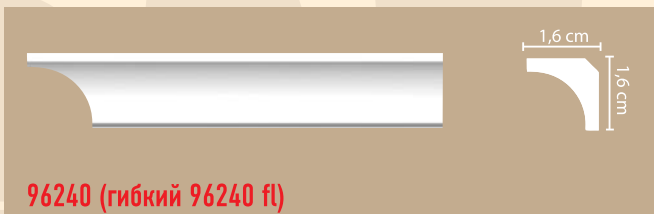

ПОТОЛОЧНЫЕ ПРОФИЛИ ГЛАДКИЕ

длина 240 см

ПОТОЛОЧНЫЕ ПРОФИЛИ ГЛАДКИЕ

длина 240 см

 96331	 13,5 cm 5 cm	 96105 NEW	 6 cm 6 cm
 96628 (гибкий 96628 fl)	 5 cm 5,2 cm	 96400	 10 cm 6 cm
 96627 (гибкий 96627 fl)	 5 cm 5,4 cm	 DP 337	 6,3 cm 6,3 cm
 96610	 5,8 cm 5,5 cm	 DP 375	 15,8 cm 6 cm
 DP 350	 5,3 cm 5,7 cm	 DP 374	 9,5 cm 6 cm
 DP 110	 5,8 cm 5,8 cm	 DP 352	 6,5 cm 6,5 cm
 DP 18 (гибкий DP 18 fl)	 4,8 cm 5,9 cm	 96801	 6,5 cm 6,5 cm
 96110 (гибкий 96110 fl)	 6 cm 6 cm	 96673	 6,6 cm 6,5 cm