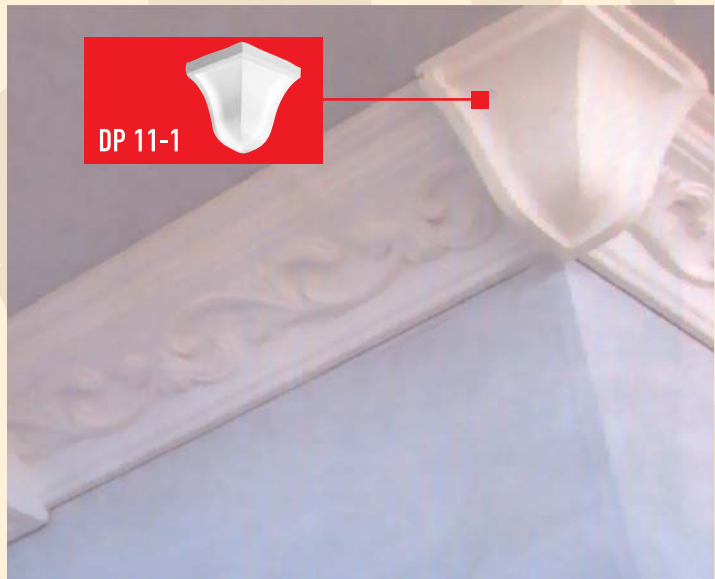

DP 42 (128 см)
вспомогательный элемент для декорирования внутренних углов

DP 42
вид внутреннего угла

DP 41 (240 см)
вид центрального профиля

ПОТОЛОЧНЫЕ ПРОФИЛИ И УГЛОВЫЕ ВСТАВКИ

МОЛДИНГИ

DT 8051

97609

D005