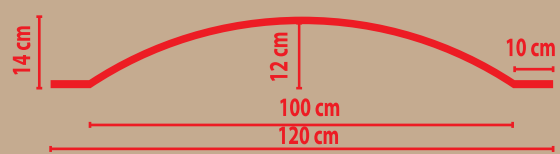

DR 17 (Ø86 h=6,6 см)

DR 302 (Ø96 h=7,8 см)

КУПОЛА, КЕССОНЫ

высота x ширина x глубина

DR-65 (11x96x9 см)

DR-62 (14xØ120x12 см)

DCL-01 (60x60x5 см)

DCL-02 (60x60x5 см)