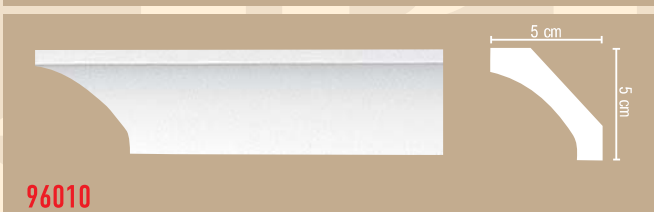

ПОТОЛОЧНЫЕ ПРОФИЛИ С ОРНАМЕНТОМ

длина 240 см

Дизайнер - Ирина Попель

DT 9810

DT 218

DT 303 (гибкий DT 303 fl)

95166

95697

ПОТОЛОЧНЫЕ ПРОФИЛИ ГЛАДКИЕ

длина 240 см

ПОТОЛОЧНЫЕ ПРОФИЛИ ГЛАДКИЕ

длина 240 см

 96331	 13,5 cm 5 cm	 96105 NEW	 6 cm 6 cm
 96628 (гибкий 96628 fl)	 5 cm 5,2 cm	 96400	 10 cm 6 cm
 96627 (гибкий 96627 fl)	 5 cm 5,4 cm	 DP 337	 6,3 cm 6,3 cm
 96610	 5,8 cm 5,5 cm	 DP 375	 15,8 cm 6 cm
 DP 350	 5,3 cm 5,7 cm	 DP 374	 9,5 cm 6 cm
 DP 110	 5,8 cm 5,8 cm	 DP 352	 6,5 cm 6,5 cm
 DP 18 (гибкий DP 18 fl)	 4,8 cm 5,9 cm	 96801	 6,5 cm 6,5 cm
 96110 (гибкий 96110 fl)	 6 cm 6 cm	 96673	 6,6 cm 6,5 cm

ПОТОЛОЧНЫЕ ПРОФИЛИ ГЛАДКИЕ

длина 240 см

ПОТОЛОЧНЫЕ ПРОФИЛИ ГЛАДКИЕ

длина 240 см

ПОТОЛОЧНЫЕ ПРОФИЛИ ГЛАДКИЕ

длина 240 см

ПОТОЛОЧНЫЕ ПРОФИЛИ С ЛИТЫМИ УГЛАМИ

ПОТОЛОЧНЫЕ ПРОФИЛИ КОМБИНИРОВАННЫЕ