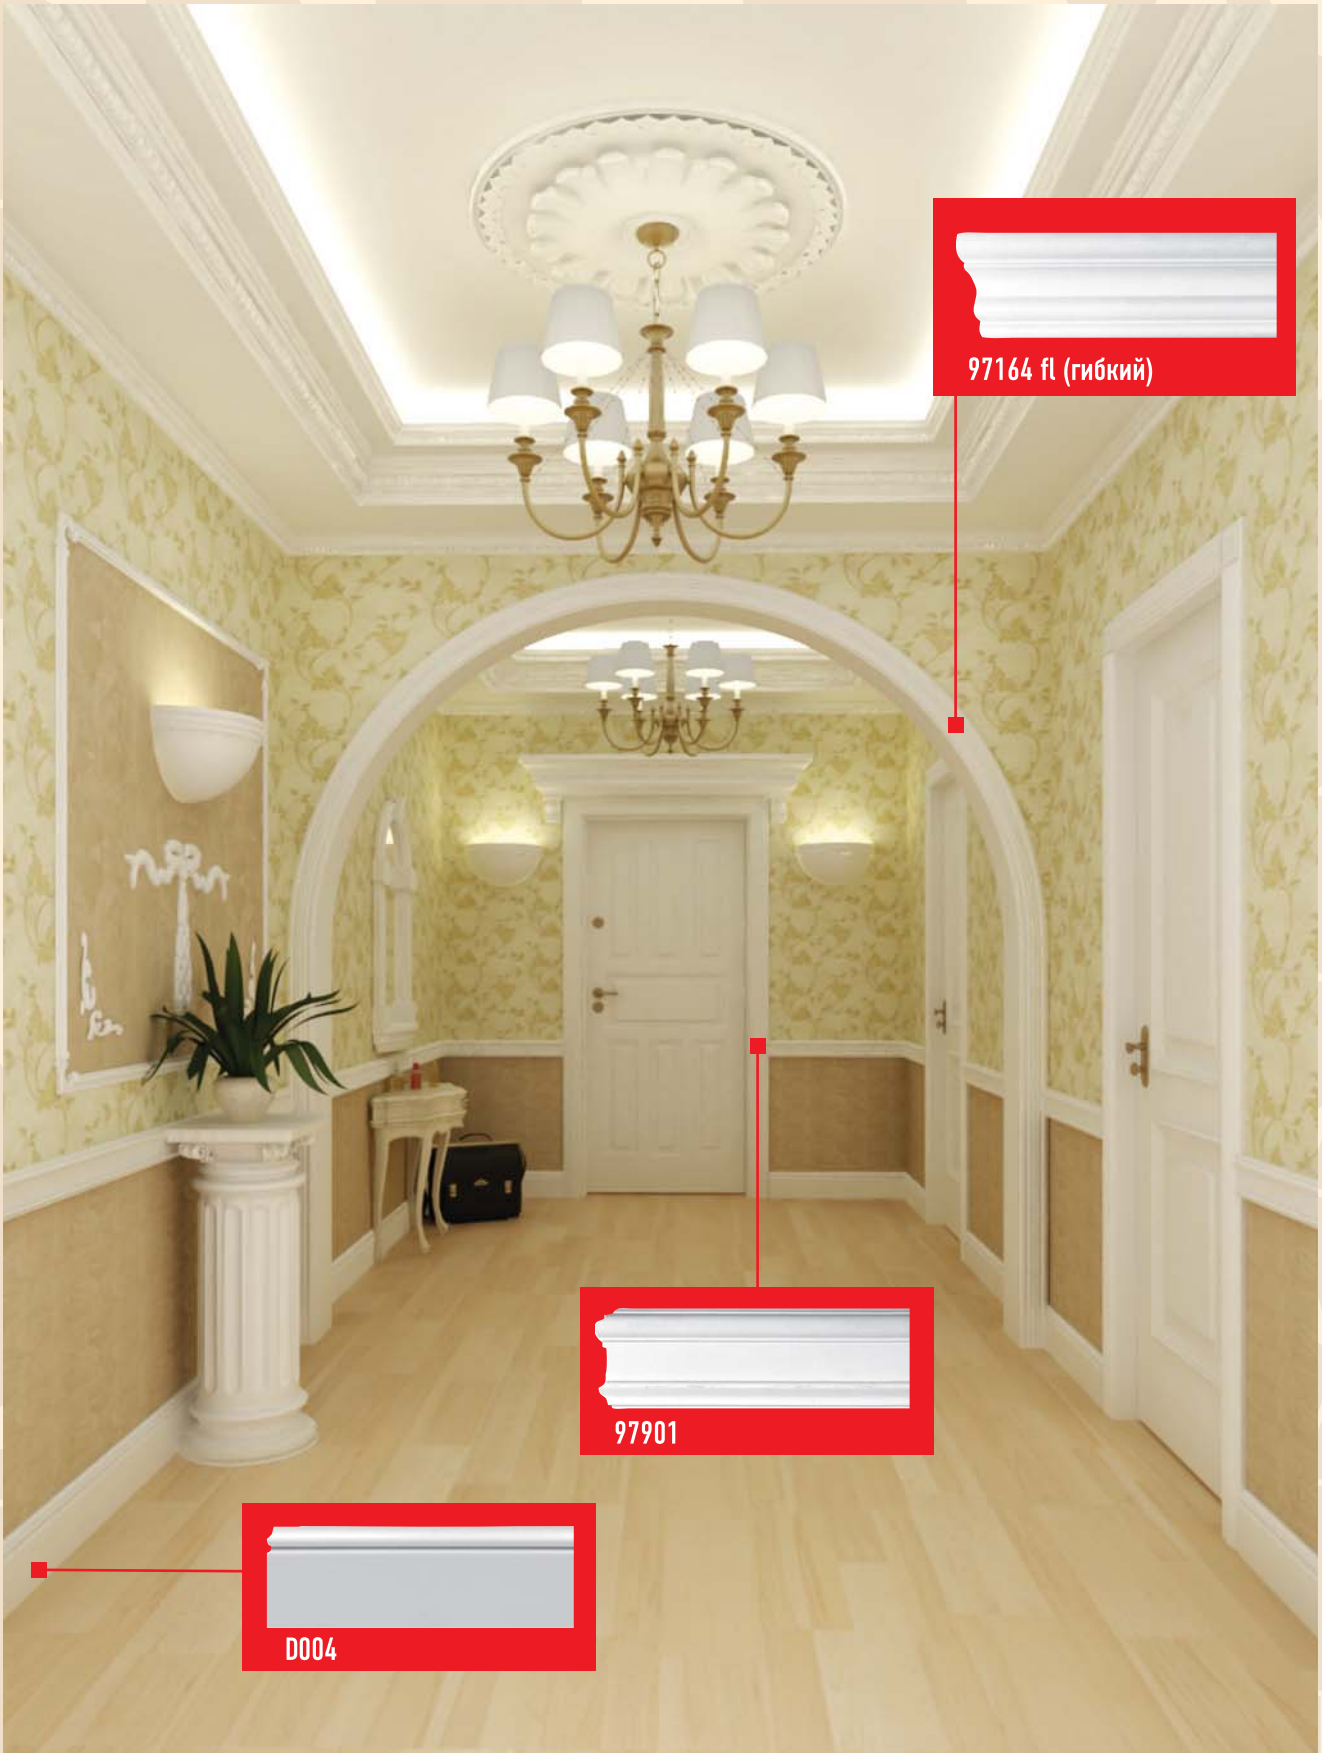

длина 240 см

Дизайнер - Ирина Попель

РАДИУСЫ

длина 1/4 круга

97164 fl (гибкий)

97901

D004

РАДИУСЫ