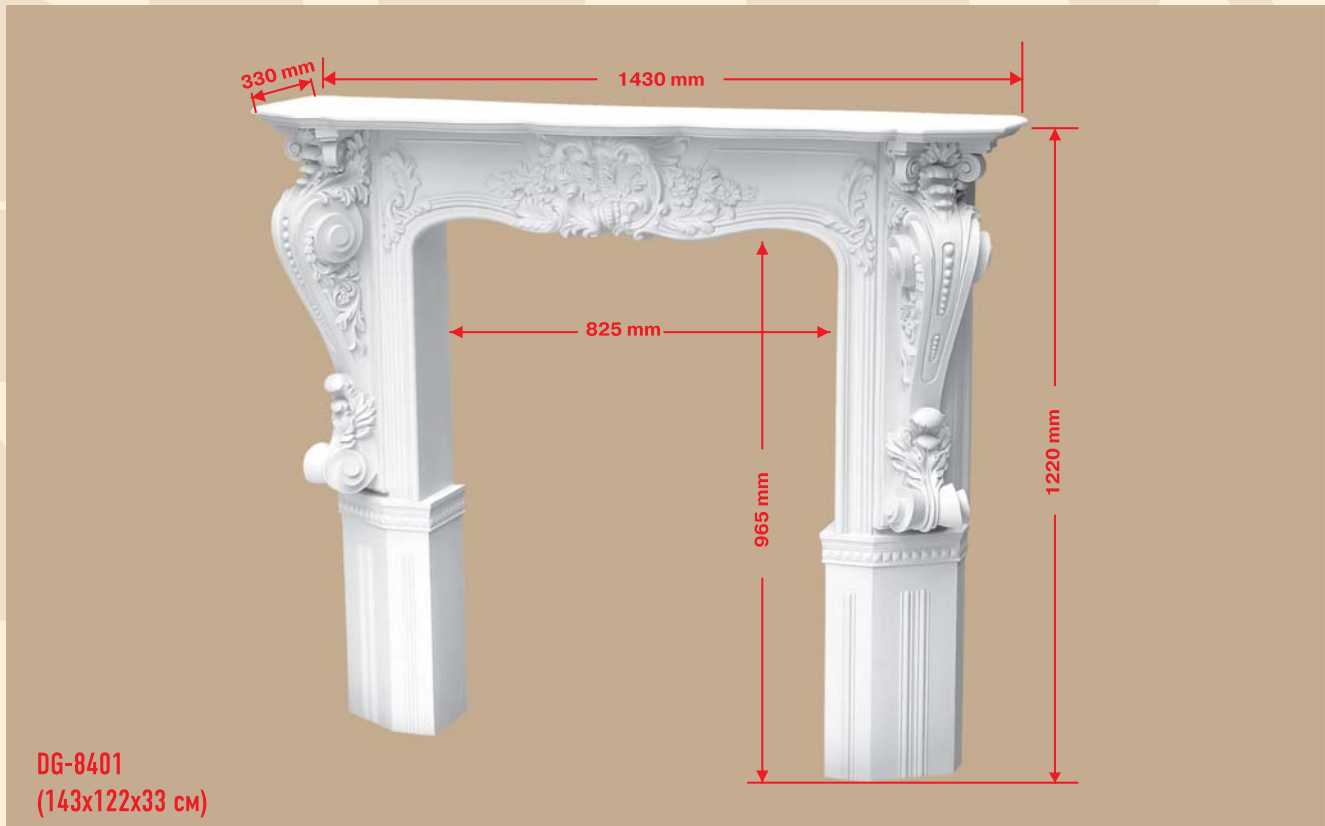

(22x20x7 см)

DC-625

(75x25x17 см)

DC-625

(75x25x17 см)

КАМИНЫ

высота x ширина x глубина

ПЬЕДЕСТАЛЫ

высота x ширина x глубина

ПИЛЯСТРЫ

высота x ширина x глубина

<p>DK 207 (10x14x3,5 см)</p> 	<p>DK 206 (11,5x16x2,5 см)</p> 	<p>DK 203 (14x22x5,5 см)</p> 	<p>DK 201 (14x22x6 см)</p> 	<p>DK-82201 (14,7x21,4x5,7 см)</p> 
<p>DK 199 (200x9,5x1,5 см)</p> 	<p>DK 211 (15,3x17,2x4,5 см)</p> 	<p>DK 200 (200x13,5x2 см)</p> 	<p>DK 204 (21x20x5 см)</p> 	<p>DK-82200 (200x13,5x1,8 см)</p> 
	<p>97901-3 (5x13,4x4,2 см)</p> 		<p>DK 205 (21x20x5 см)</p> 	
	<p>DD 310 (23x10,5x3,7 см)</p> 		<p>DK 212 (26x13,5x3,5 см)</p> 	