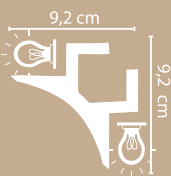

АРТПРОФИЛЬ DECOMASTER

длина 200 см

ПОТОЛОЧНЫЕ ПРОФИЛИ

A019

A132

A109

A205

A100

A206

A201

A204

A203

A202

МОЛДИНГИ

A001

A003

A021

A020

A030

A002

A022

A018

A029