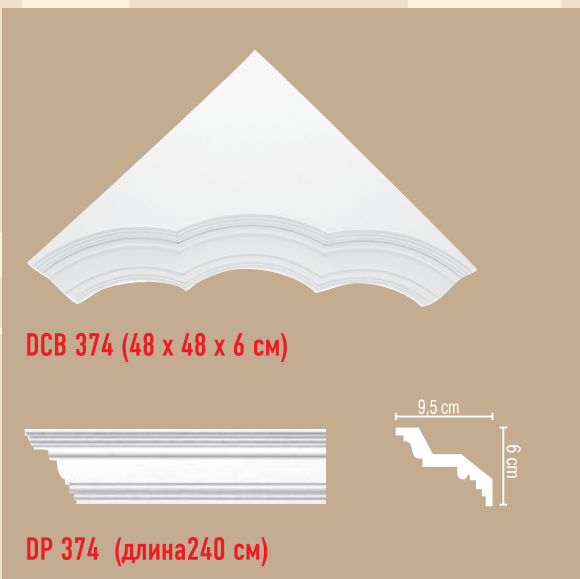

ПОТОЛОЧНЫЕ ПРОФИЛИ КОМБИНИРОВАННЫЕ

DP 50 (240 см)

DP 52 (120 см)
вспомогательный элемент для декорирования внутренних углов

DP 52
вид внутреннего угла

DP 51 (240 см)
вид центрального профиля

DP 40 (240 см)

DP 42 (128 см)
вспомогательный элемент для декорирования внутренних углов

DP 42
вид внутреннего угла

DP 41 (240 см)
вид центрального профиля

ПОТОЛОЧНЫЕ ПРОФИЛИ И УГЛОВЫЕ ВСТАВКИ

МОЛДИНГИ

DT 8051

97609

D005

МОЛДИНГИ

длина 240 см

98100 (гибкий 98100 fl)

98027 (гибкий 98027 fl)

98701

98031 (гибкий 98031 fl)

98010 (гибкий 98010 fl)

DT 9080 (гибкий DT 9080 fl)