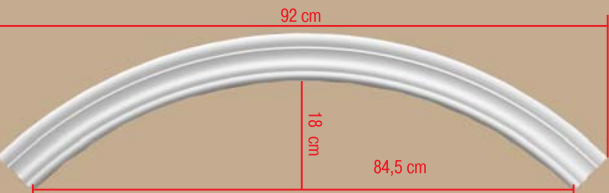

897164-120
Rнар. 65 см, Rвн. 60 см