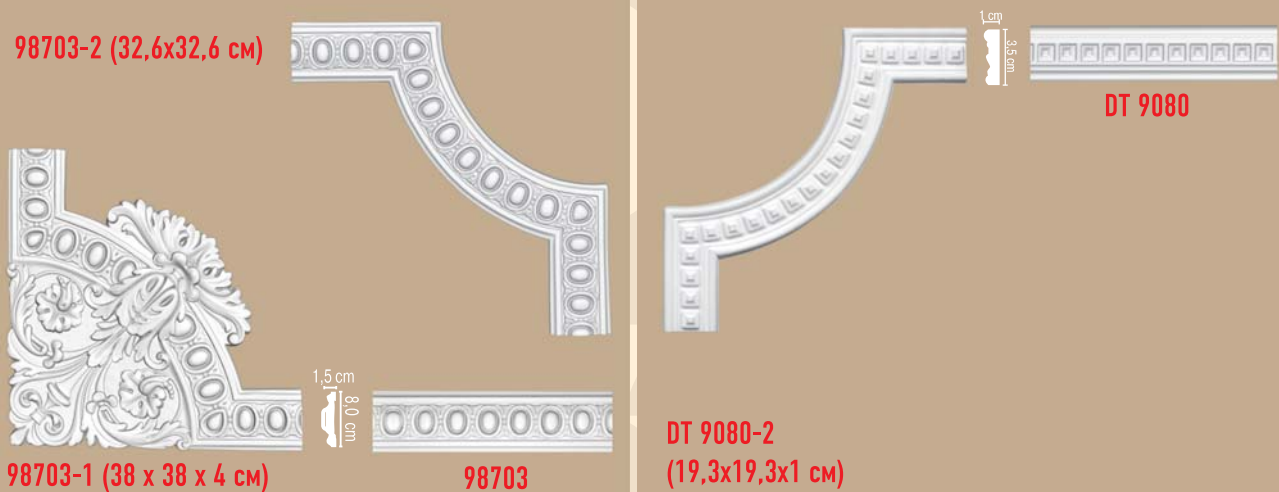

ПОТОЛОЧНЫЕ ПРОФИЛИ С ОРНАМЕНТОМ

длина 240 см

DT 303

ПОТОЛОЧНЫЕ ПРОФИЛИ С ОРНАМЕНТОМ

длина 240 см

ПОТОЛОЧНЫЕ ПРОФИЛИ С ОРНАМЕНТОМ

длина 240 см

DT 9813 (гибкий DT 9813 fl)

DP 8050A
(35 x 35 x 3 см)

DT 8050

DP 8050D
(22 x 22 x 2 см)

1,7 см

4 см

DP 8050B
(21 x 21 x 1,7 см)

DP 304C
(30 x 30 x 2 см)

DP 304D
(20 x 20 x 2 см)

DP 304

DP 304A
(22 x 22 x 2 см)

2 см
4 см

DP 304B
(28 x 28 x 2 см)

МОЛДИНГИ С УГЛОВЫМИ ЭЛЕМЕНТАМИ

высота x ширина x глубина

МОЛДИНГИ С УГЛОВЫМИ ЭЛЕМЕНТАМИ

высота x ширина x глубина

97022

97022-1 (27x27x2,1 см)

97022-2 (25,7 x 25,7 x 2,1 см)

97164

97164-2 (25 x 25 x 1,6 см)

98020

98020-2 (29 x 29 x 2,4 см)

98520