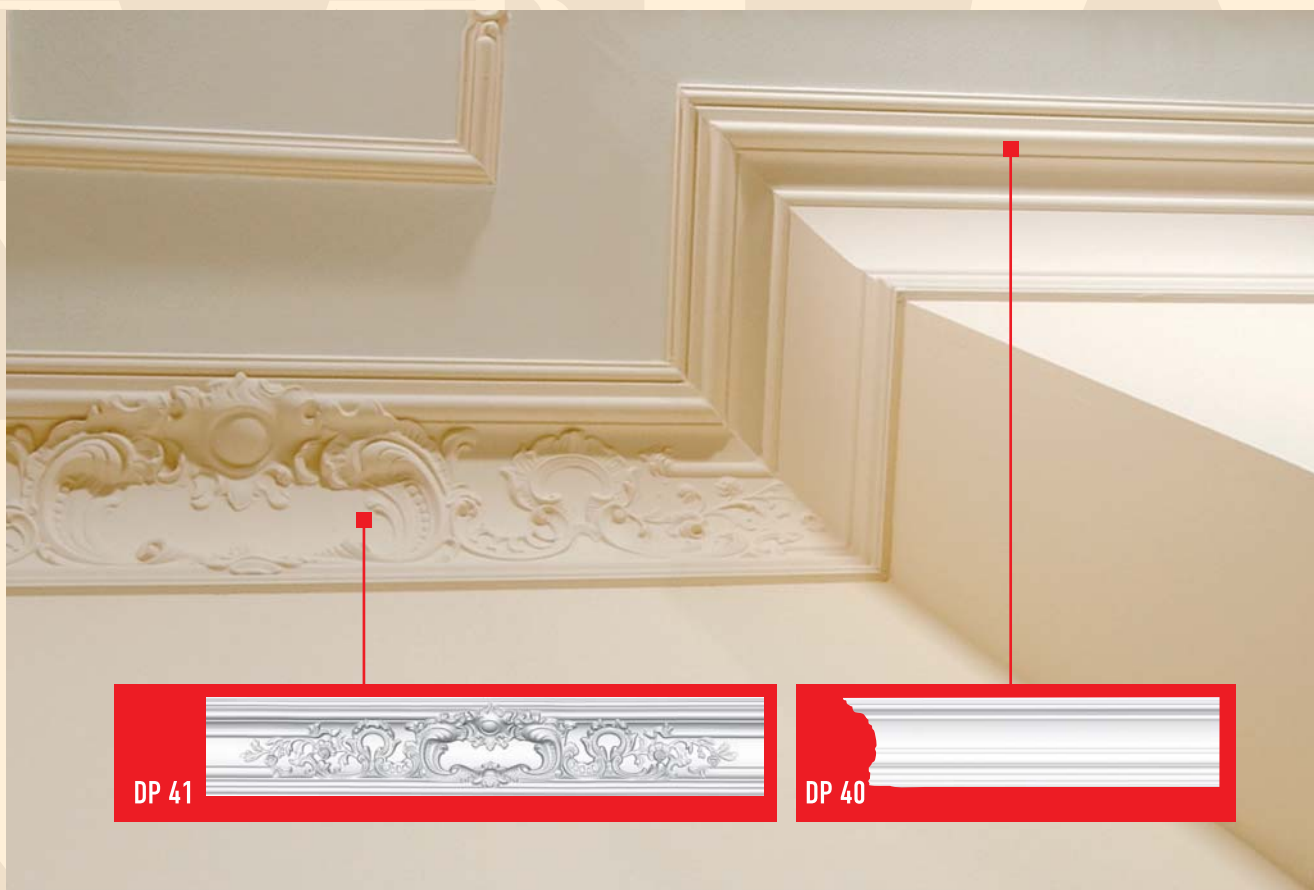

ПОТОЛОЧНЫЕ ПРОФИЛИ ГЛАДКИЕ

длина 240 см

ПОТОЛОЧНЫЕ ПРОФИЛИ ГЛАДКИЕ

длина 240 см

ПОТОЛОЧНЫЕ ПРОФИЛИ ГЛАДКИЕ

длина 240 см

ПОТОЛОЧНЫЕ ПРОФИЛИ С ЛИТЫМИ УГЛАМИ

ПОТОЛОЧНЫЕ ПРОФИЛИ КОМБИНИРОВАННЫЕ

Использование потолочных комбинированных профилей на стенах и потолке придает интерьеру четкий рельеф и завершенность композиций. Благодаря литым углам DP-42, DP-52 и подходящим профилям DP-40, DP-50 (линейный профиль) и DP-41, DP-51 (профиль с рисунком) Вы создадите индивидуальный интерьер.