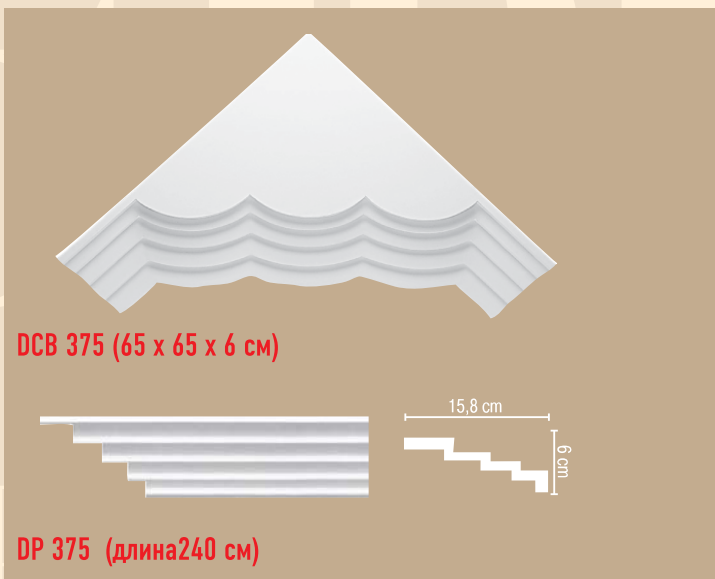

ПОТОЛОЧНЫЕ ПРОФИЛИ ГЛАДКИЕ

длина 240 см

ПОТОЛОЧНЫЕ ПРОФИЛИ ГЛАДКИЕ

длина 240 см

ПОТОЛОЧНЫЕ ПРОФИЛИ ГЛАДКИЕ

длина 240 см

ПОТОЛОЧНЫЕ ПРОФИЛИ С ЛИТЫМИ УГЛАМИ

ПОТОЛОЧНЫЕ ПРОФИЛИ КОМБИНИРОВАННЫЕ

ПОТОЛОЧНЫЕ ПРОФИЛИ КОМБИНИРОВАННЫЕ

DP 50 (240 см)

DP 52 (120 см)
вспомогательный элемент для декорирования внутренних углов

DP 52
вид внутреннего угла

DP 51 (240 см)
вид центрального профиля

DP 40 (240 см)

DP 42 (128 см)
вспомогательный элемент для декорирования внутренних углов

DP 42
вид внутреннего угла

DP 41 (240 см)
вид центрального профиля

ПОТОЛОЧНЫЕ ПРОФИЛИ И УГЛОВЫЕ ВСТАВКИ

МОЛДИНГИ

DT 8051

97609

D005

МОЛДИНГИ

длина 240 см

98100 (гибкий 98100 fl)

98027 (гибкий 98027 fl)

98701

98031 (гибкий 98031 fl)

98010 (гибкий 98010 fl)

DT 9080 (гибкий DT 9080 fl)