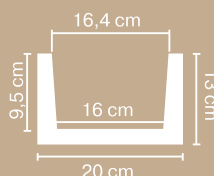

Балка TIROL (белая)
12 x 12 см
длина: 200 см, 400 см

Балка TIROL (белая)
20 x 13 см
длина: 400 см

Доска Рустик (дуб светлый)
3 x 13,5 см
длина: 260 см

Доска Рустик (дуб темный)
3 x 13,5 см
длина: 260 см

Доска Рустик (белая)
3 x 13,5 см
длина: 260 см