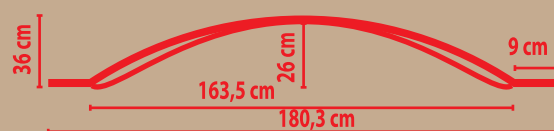

КУПОЛА

высота x ширина x глубина

99180 (163,5x26 см)