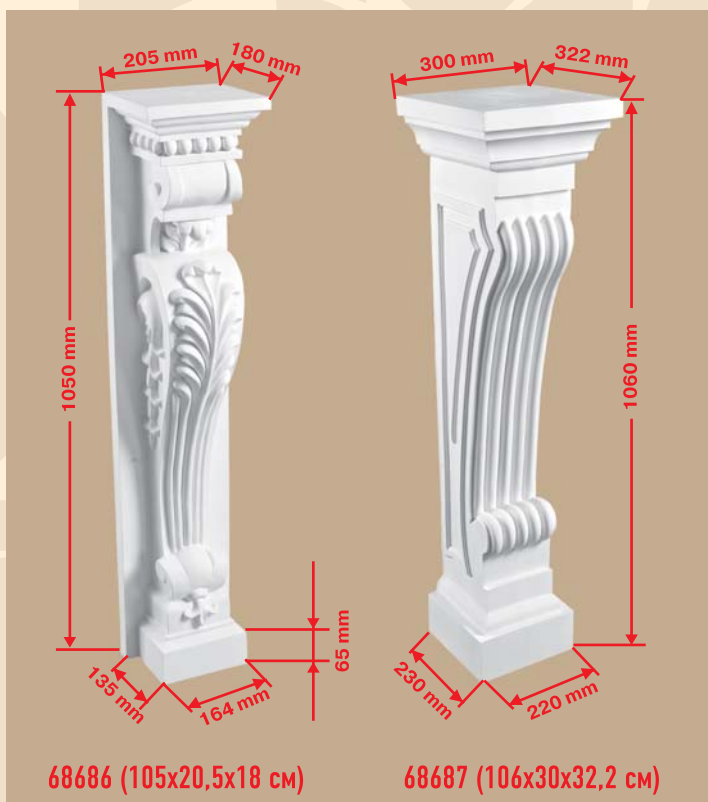

ПЬЕДЕСТАЛЫ

высота x ширина x глубина