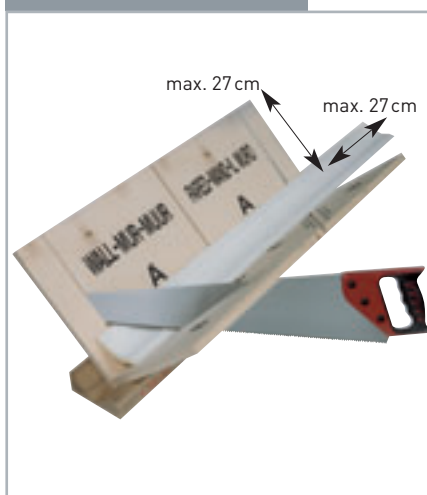

FB300

ТЕХНИЧЕСКАЯ
ИНФОРМАЦИЯ