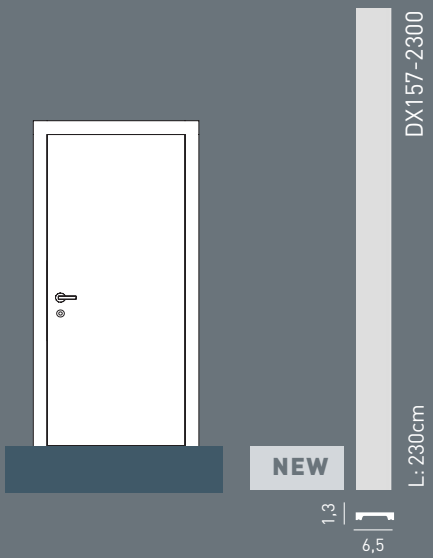

ДВЕРНОЕ ОБРАМЛЕНИЕ

**kit KX003**

- 1 x DX119, L: 107cm
- 2 x DX119, L: 190cm
- 2 x D200 (9,5 x 9,5 x 3cm)
- 2 x D310 (9,5 x 25 x 3cm)

**kit KX004**

- 1 x DX121, L: 107cm
- 2 x DX121, L: 190cm
- 2 x D210 (9,5 x 9,5 x 3cm)
- 2 x D310 (9,5 x 25 x 3cm)