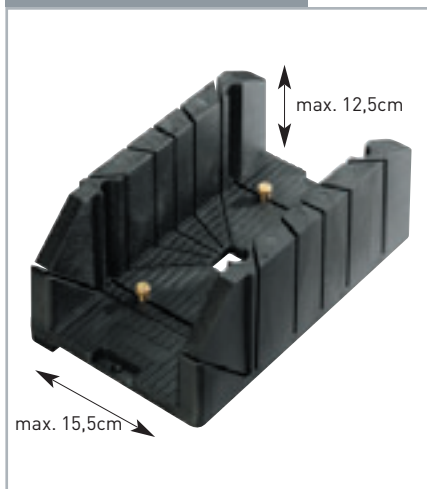

ТЕХНИЧЕСКАЯ
ИНФОРМАЦИЯ