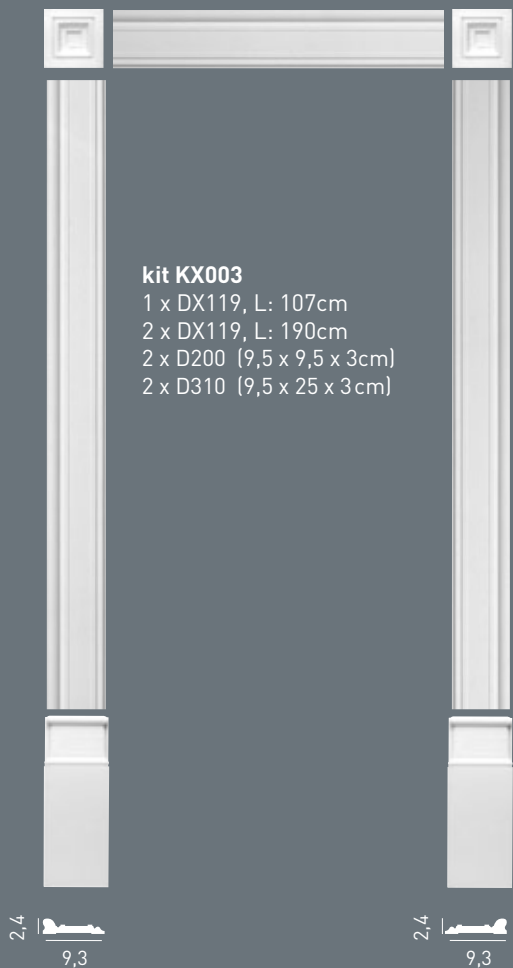

kit KX003

- 1 x DX119, L: 107cm
- 2 x DX119, L: 190cm
- 2 x D200 (9,5 x 9,5 x 3cm)
- 2 x D310 (9,5 x 25 x 3cm)