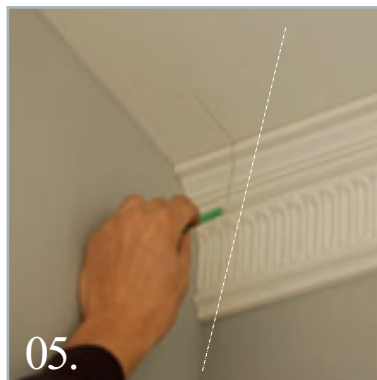

МОНТАЖ КАРНИЗОВ

Гарантия действует при условии соблюдения инструкций по работе.

Для наилучшей установки:

МОНТАЖ

ТЕХНИЧЕСКАЯ
ИНФОРМАЦИЯ