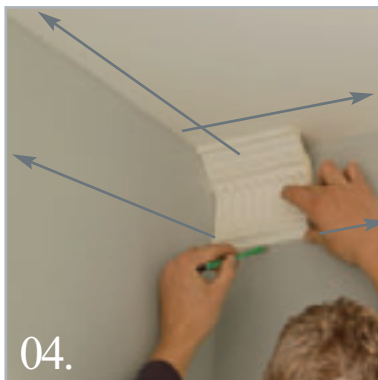

МОНТАЖ КАРНИЗОВ

Гарантия действует при условии соблюдения инструкций по работе.

Для наилучшей установки:

МОНТАЖ

ТЕХНИЧЕСКАЯ
ИНФОРМАЦИЯ