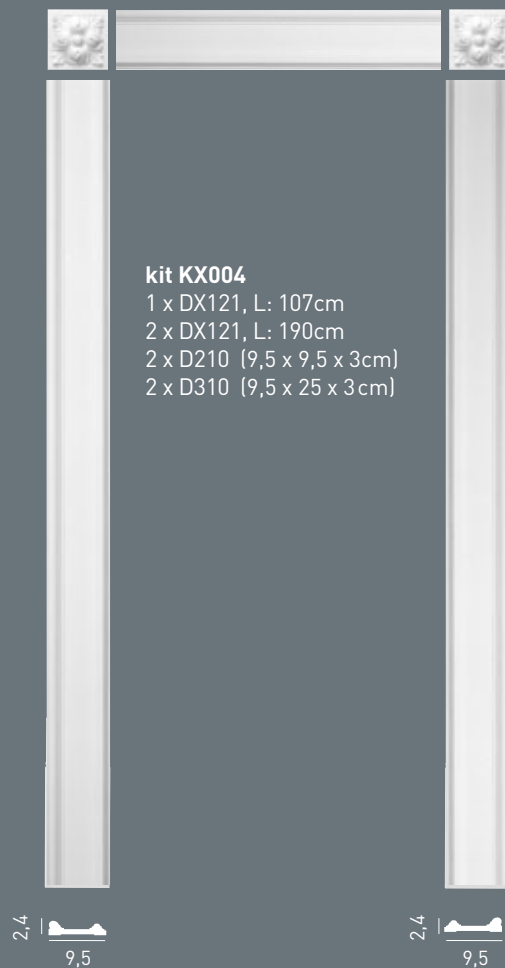

FB14

kit KX004

- 1 x DX121, L: 107cm
- 2 x DX121, L: 190cm
- 2 x D210 (9,5 x 9,5 x 3cm)
- 2 x D310 (9,5 x 25 x 3cm)