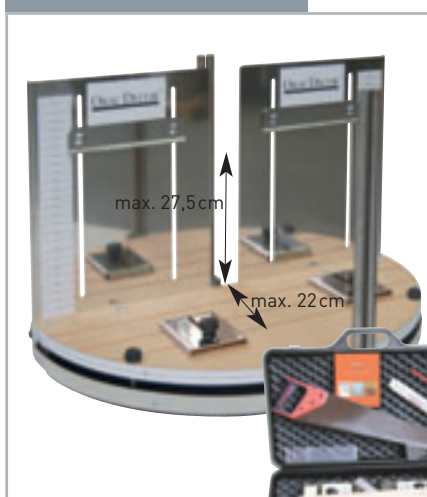

FB13

FB14

FB300

FDP100

FB10 Variomatic

FB15

ТЕХНИЧЕСКАЯ  
ИНФОРМАЦИЯ

FDP500	310 ml	7 à 8 m
FDP600	2700 ml	± 48 m