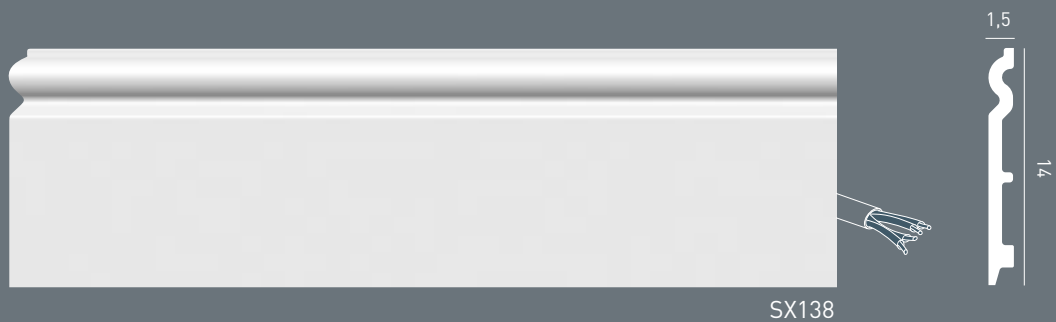

PX113 + SX122

SX138

ПЛИНТУС

L: 200cm

ORAC LUXXUS

\* арт. +F = в гибком виде  
 Для дополнительной информации о Orac Luzzus см. стр. 35

Дверное обрамление

**kit KX001**  
 1 x DX119, L: 107cm  
 2 x DX119, L: 213cm  
 2 x D200 (9,5 x 9,5 x 3cm)