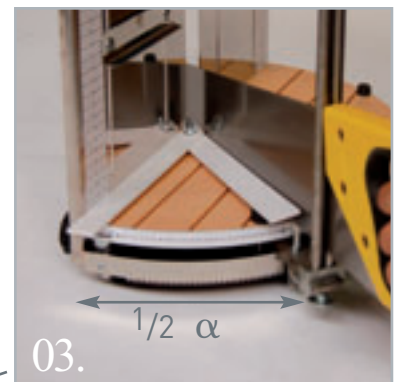

МОНТАЖ КАРНИЗОВ

Гарантия действует при условии соблюдения инструкций по работе.

Для наилучшей установки:

МОНТАЖ

ТЕХНИЧЕСКАЯ
ИНФОРМАЦИЯ