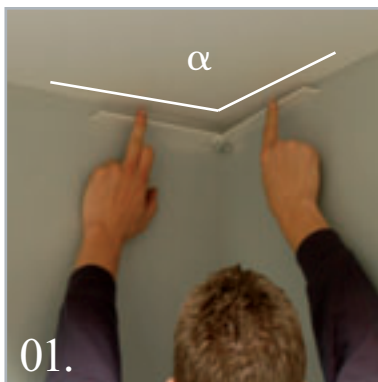

МОНТАЖ КАРНИЗОВ

Гарантия действует при условии соблюдения инструкций по работе.

Для наилучшей установки:

МОНТАЖ

ТЕХНИЧЕСКАЯ
ИНФОРМАЦИЯ