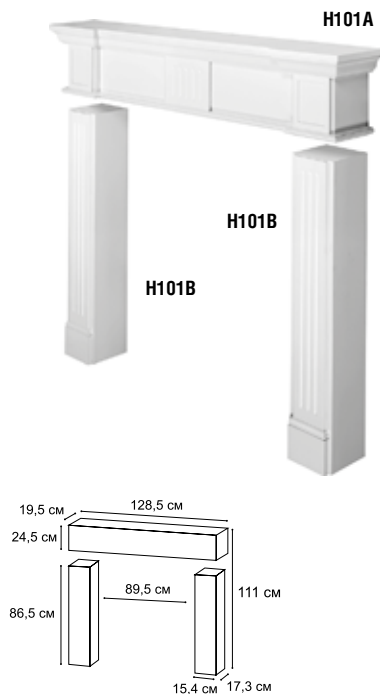

2 x D401 + D402

Декоративные элементы ДЕКОРАТИВНАЯ ОБЛИЦОВКА КАМИНОВ

Декоративные элементы НИШИ

H100

LUXXUS

117,8 x 129 x 21 cm
Purotouch[®]

H101

LUXXUS