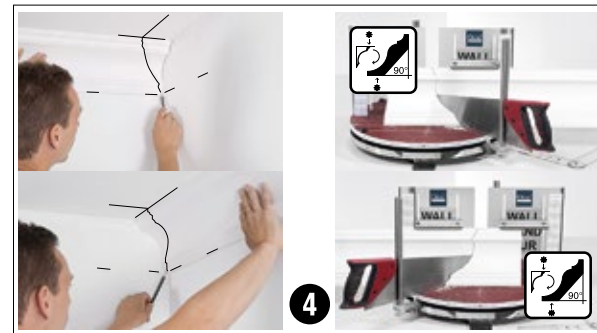

Внутренний угол