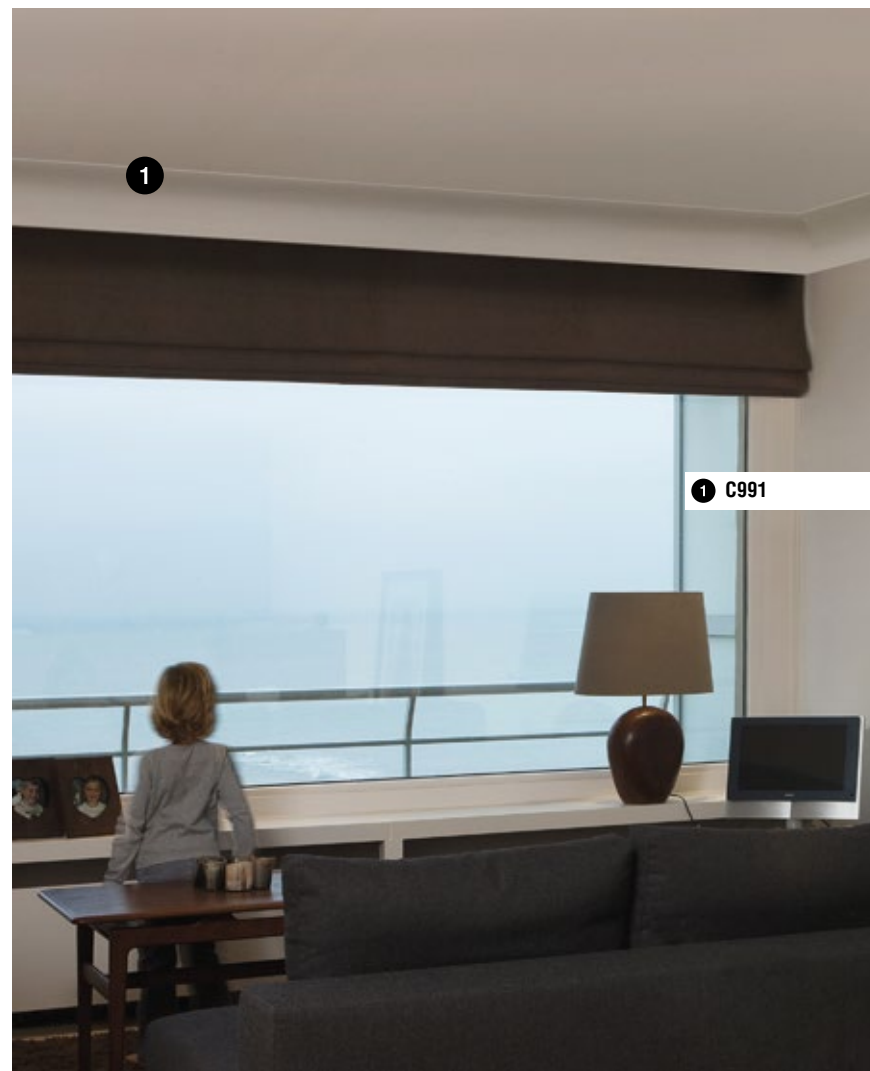

200 x 18 x 5 cm
Purotouch[®]

C991 CURTAIN PROFILE

ULF MORITZ

200 x 11 x 14 cm
Purotouch[®]

стр. 70

Ulf Moritz Collection

G71 SCALA

ULF MORITZ