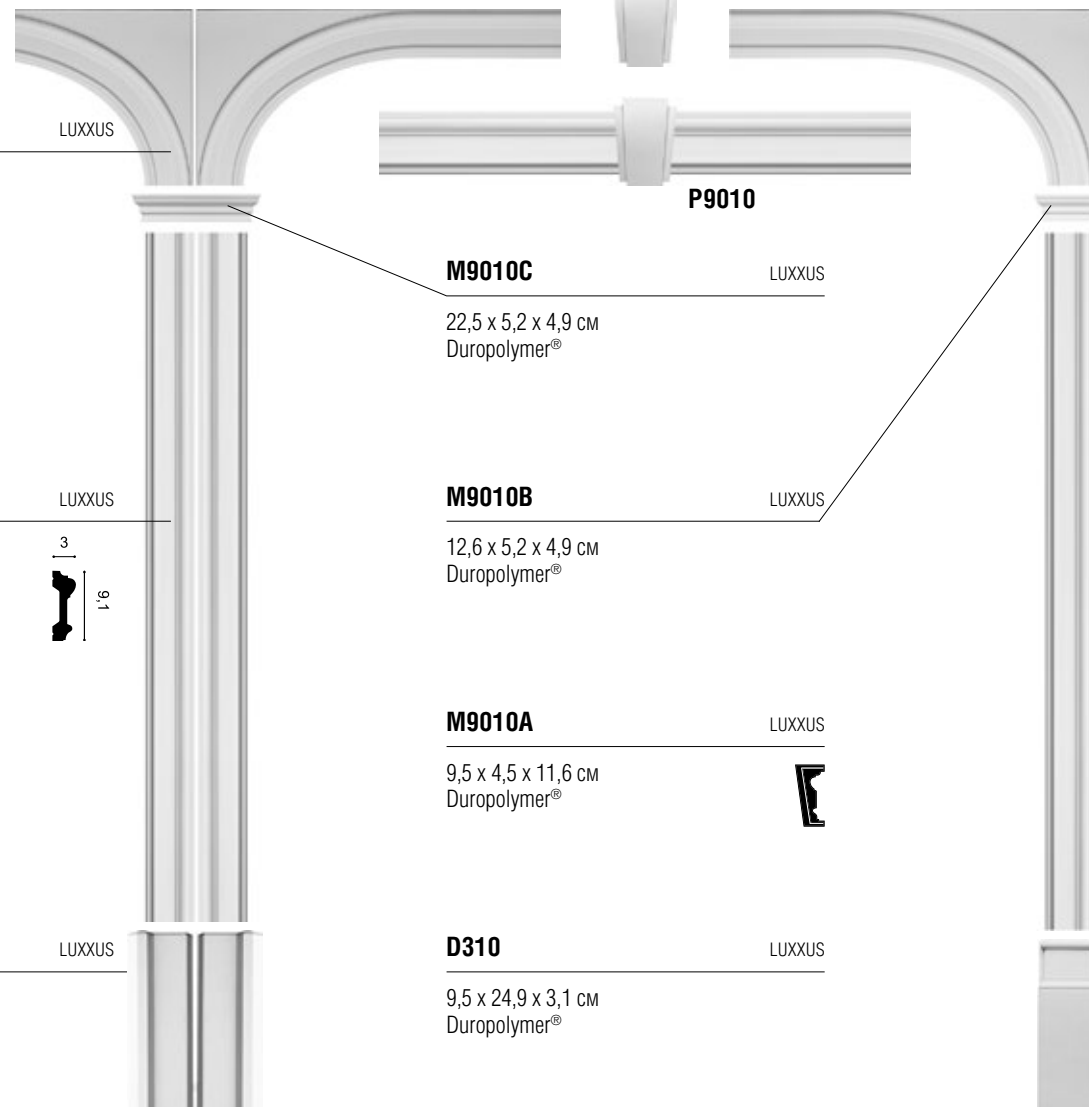

M9010R

P9010

M9010C

LUXXUS

M9010B

LUXXUS

M9010A

D310

LUXXUS

LUXXUS

M9010L

M9010A

M9010R

LUXXUS