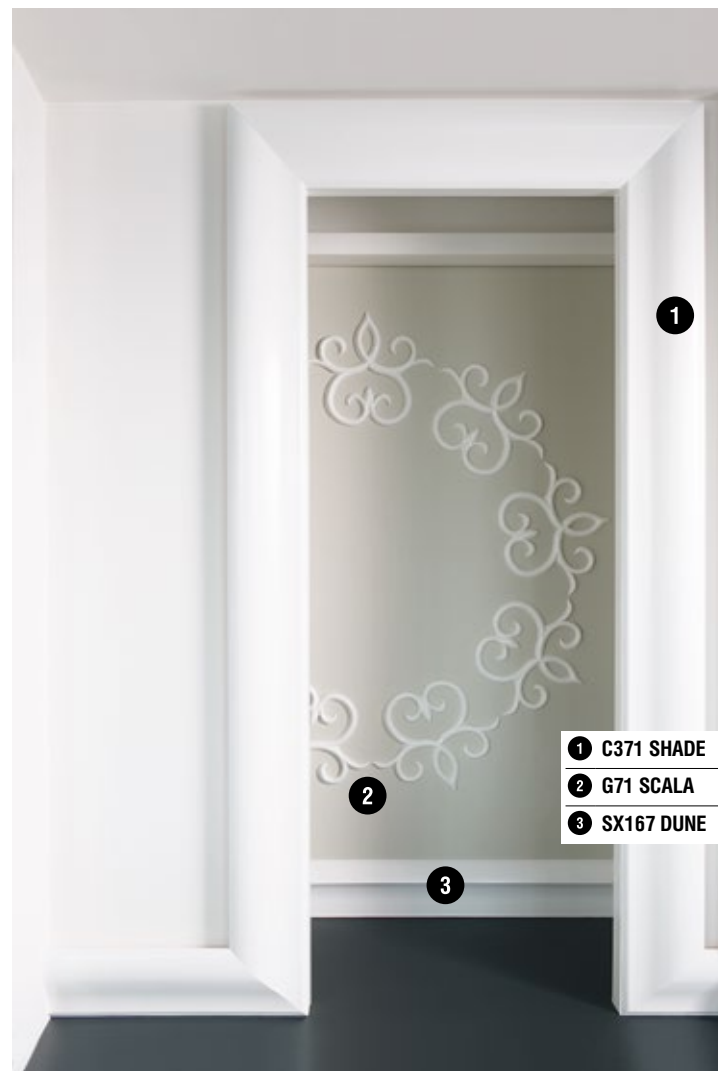

1 C371 SHADE

стр. 66

2 G71 SCALA

стр. 71

3 SX167 DUNE

стр. 67