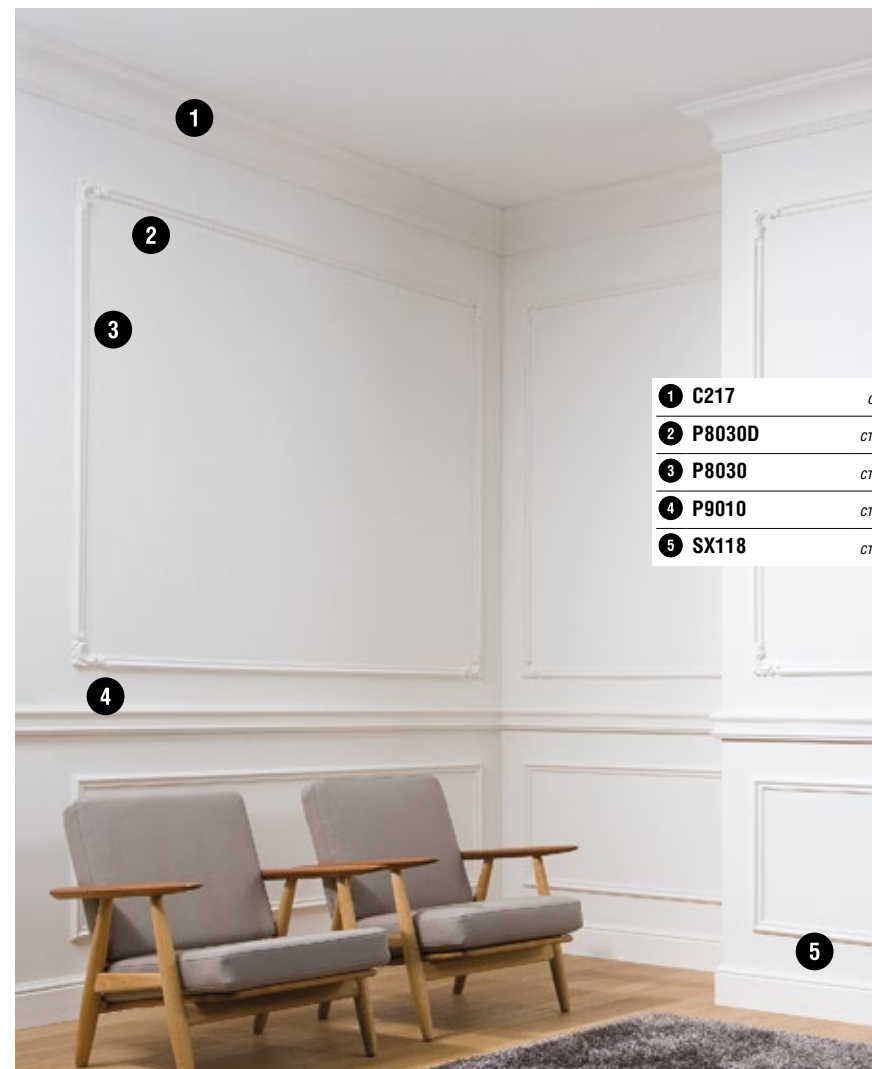

1	C217	стр. 85
2	P8030D	стр. 106
3	P8030	стр. 100
4	P9010	стр. 102
5	SX118	стр. 112