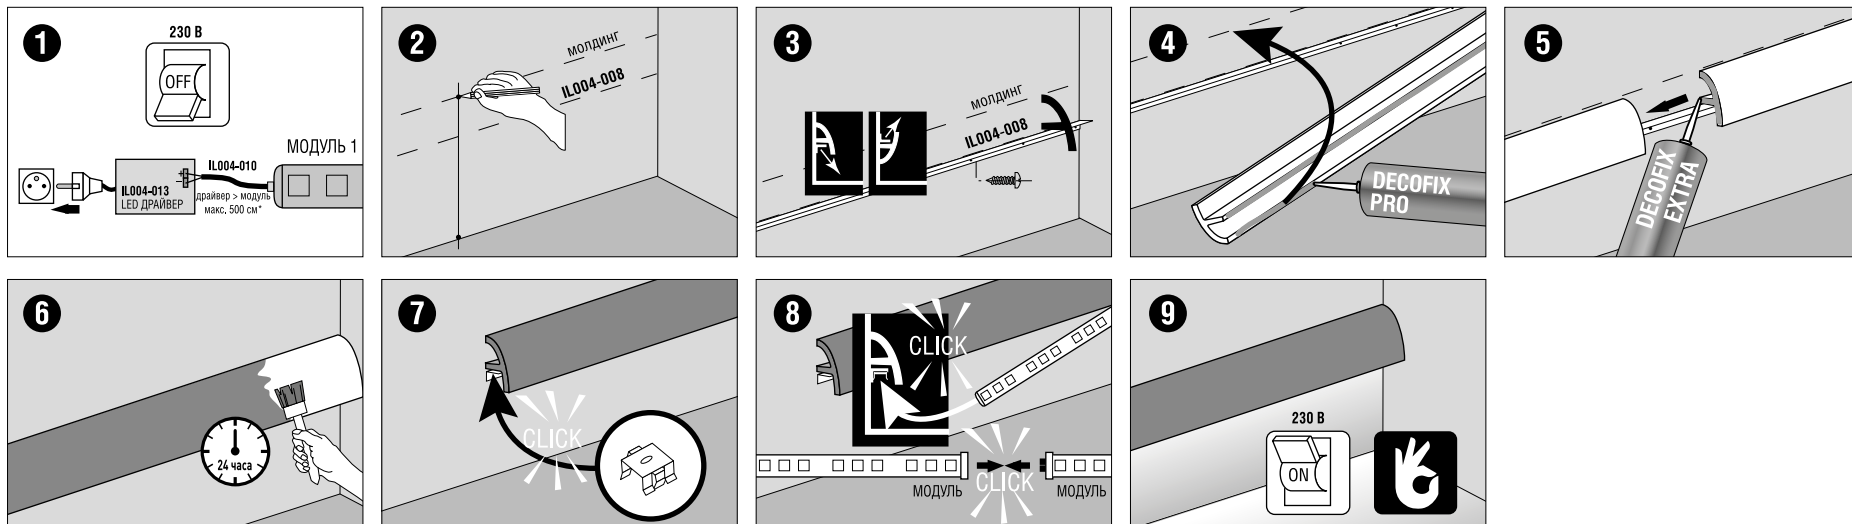

12-24VDC

СОЕДИНИТЕЛЬНЫЙ ПРОВОД

IL004-010 100 см

ДРАЙВЕР > МОДУЛЬ

СВЕТОДИОДНЫЕ МОДУЛИ

* макс. = 1x IL004-010 + 4x IL004-005

Лепнина ORAC DECOR известна и постоянно востребована в 80 странах мира. Компания Orac n.v. постоянно совершенствует дизайны изделий и разрабатывает новые, сотрудничая с ведущими европейскими архитекторами и художниками. Поэтому коллекции ORAC DECOR так разнообразны, красивы и применимы в любом интерьере.