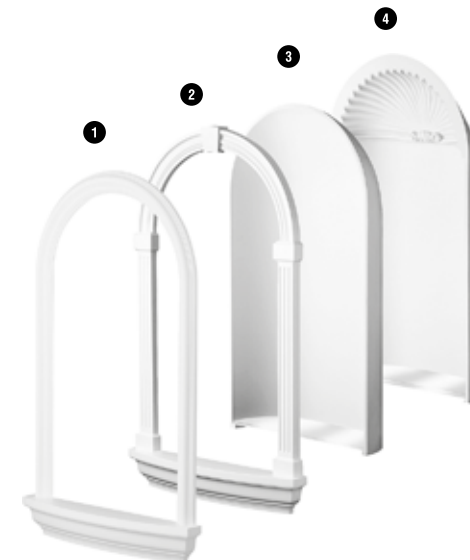

111 x 128,5 x 19,5 cm
Purotouch[®]

макс. 2-3 кВт

Декоративная облицовка ORAC DECOR[®] используется только для электрических каминов, макс. мощность 2-3 кВт.

N503

1 LUXXUS

69,5 x 113,5 x 11,1 cm
Purotouch[®]

N504

2 LUXXUS

69,5 x 114 x 10,9 cm
Purotouch[®]

N510

3 LUXXUS

55,3 x 98,5 x 18 cm
Purotouch[®]

N520

4 LUXXUS

55,5 x 98,5 x 18 cm
Purotouch[®]

(cm)	A	B	C	AA
N503	69,5	113,5	11,1	51,5
N504	69,5	114,0	10,9	49,5

(cm)	F	G	H	FF	GG
N510	55,3	98,5	18,0	53,0	96,0
N520	55,5	98,5	18,0	53,0	92,0

Размещайте лампочку (макс. 60W) на расстоянии не меньше 10 см от основания ниши