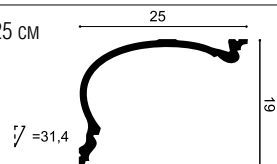

200 x 18,4 x 18,4 см
Purotouch[®]

NEW

C343 HERITAGE XL LUXXUS

200 x 19 x 25 cm
Purotouch®

C990 INFINITY

200 x 21,5 x 15,7 cm
Purotouch®
Designed by
Xavier Donck

C307 LUXXUS

200 x 19,5 x 19,5 cm
Purotouch®