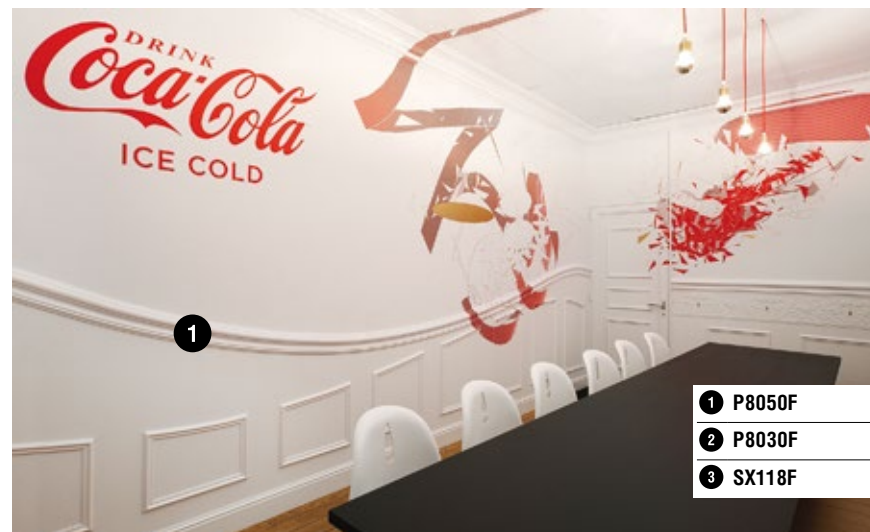

CM	CM	CM	CM
	R мин	R* мин	R мин	R* мин
P7020F	30		P8060F	80 200
P7030F	30	250	P9010F	40 310
P7040F	40	320	P9020F	30
P7070F	30	230	P9040F	30 80
P8020F	40	130	P9050F	20 60
P8030F	20	70	P9900F	20 250
P8040F	30		P9901F	20 180
P8050F	80	200