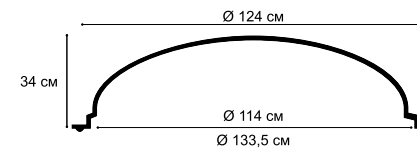

59,5 x 59,5 x 6,6 см
Purotouch®

F12 LUXXUS

34 x макс. диам. 133,5 см
Purotouch®

F10 LUXXUS

11,2 x макс. диам. 90 см
Purotouch®

F11 LUXXUS

9,5 x макс. диам. 74,5 см
Purotouch®

G40 LUXXUS