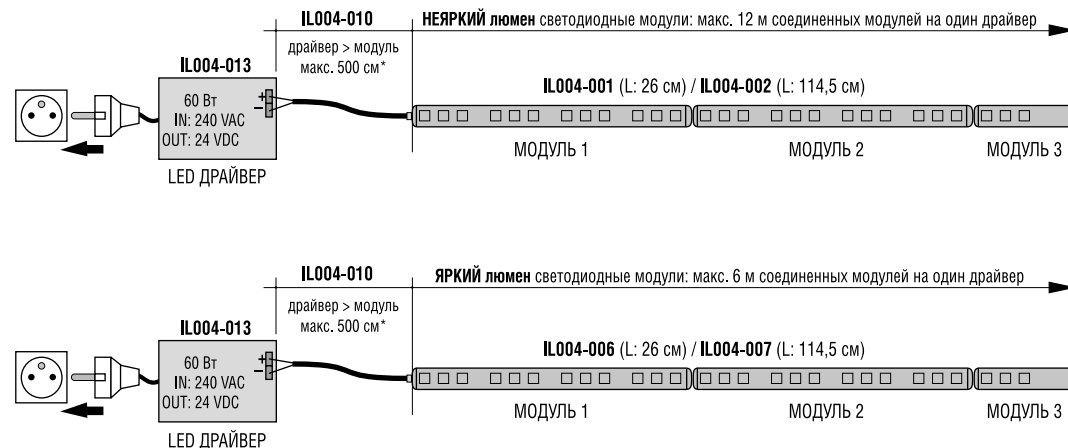

12-24VDC

СОЕДИНИТЕЛЬНЫЙ ПРОВОД

IL004-010 100 см

ДРАЙВЕР > МОДУЛЬ

СВЕТОДИОДНЫЕ МОДУЛИ

* макс. = 1x IL004-010 + 4x IL004-005

Лепнина ORAC DECOR известна и постоянно востребована в 80 странах мира. Компания Orac n.v. постоянно совершенствует дизайны изделий и разрабатывает новые, сотрудничая с ведущими европейскими архитекторами и художниками. Поэтому коллекции ORAC DECOR так разнообразны, красивы и применимы в любом интерьере.