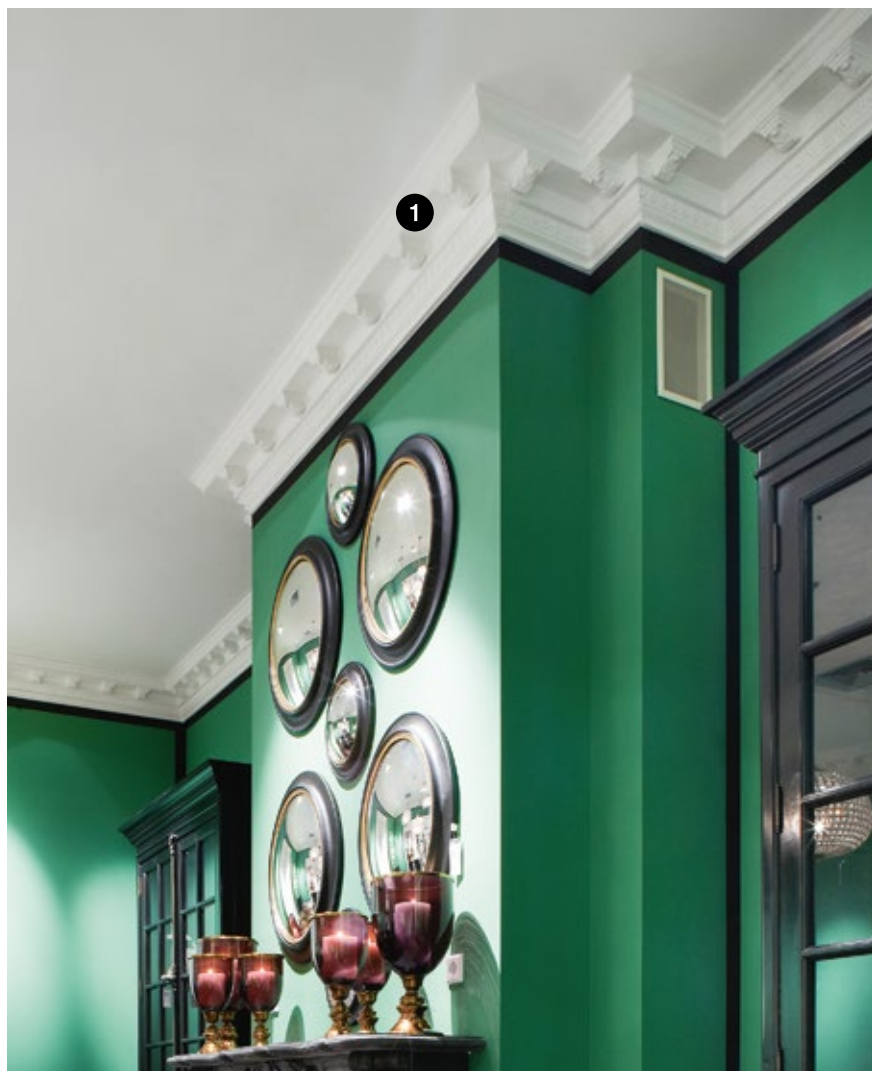

200 x 11,8 x 11,7 см
Duropolymer[®]

1 C307 + C307A *стр. 90*

2 C354 *стр. 82*

ru

Благодаря широкому ассортименту молдингов стены «оживают», приобретая рельеф. Вы сможете очень быстро создать привлекательные настенные панели или обрамления. Все конструкции просты в установке, а многие из дизайнов доступны также в гибком варианте для использования на изогнутых стенах и потолках.