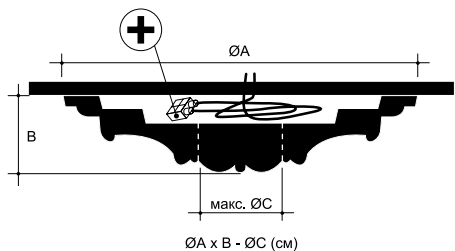

40,8 x 11,5 x 16,3 см
Duropolymer[®]

D62 LUXXUS

15,6 x 11,6 x 1,4 cm
Purotouch[®]

R10 LUXXUS

Ø 15 x 4,2 — Ø 2 cm
Purotouch[®]

R11 LUXXUS

Ø 19 x 3,6 — Ø 3 cm
Purotouch[®]

R12 LUXXUS