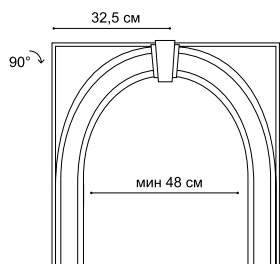

64,2 x 32 x 3 см
Duropolymer®

P9010

200 x 9,1 x 3 см
Purotouch®

D300

9,5 x 26 x 3,7 см
Duropolymer®

22,5 x 5,2 x 4,9 см
Duropolymer®

12,6 x 5,2 x 4,9 см
Duropolymer®

9,5 x 4,5 x 11,6 см
Duropolymer®

9,5 x 24,9 x 3,1 см
Duropolymer®