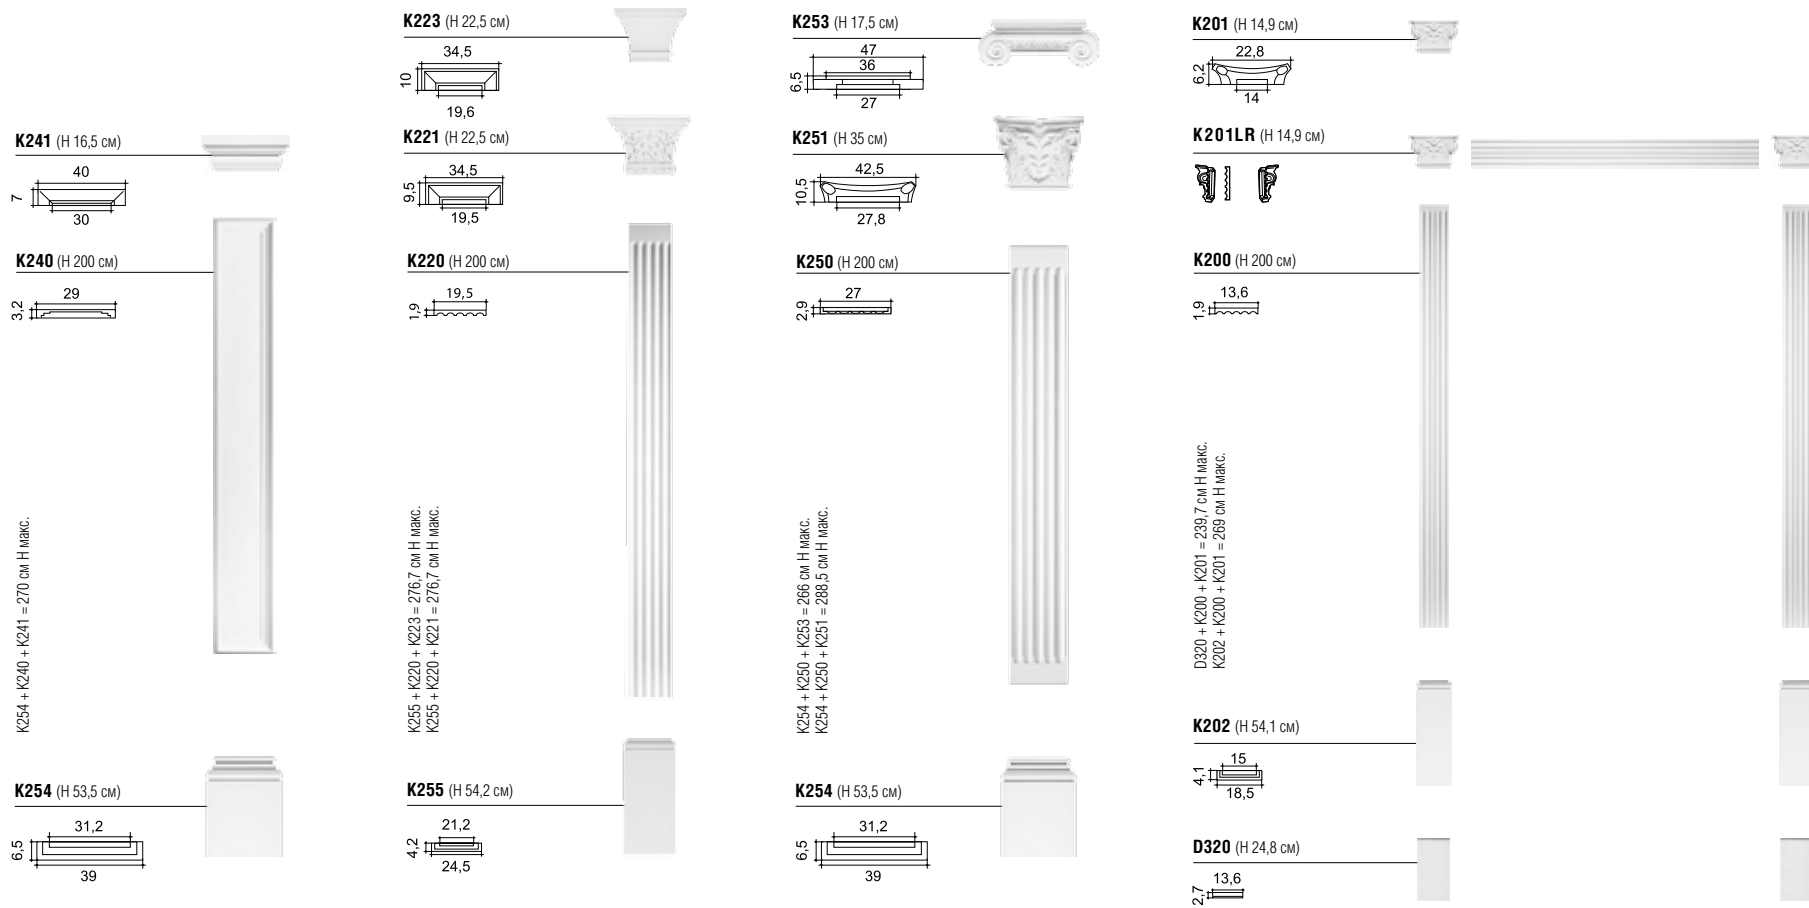

K3151 (H 58 cm)
32
23
46

K2131 (H 20 cm)
31,3
21,5
43

K3151 (H 58 cm)
32
23
46

Декоративные элементы

пилястры

Декоративные элементы

ПОЛКИ И КРОНШТЕЙНЫ

A x B x C (cm)