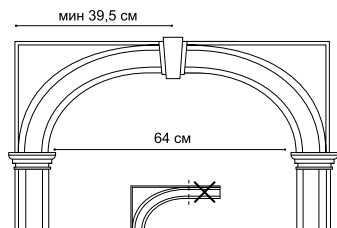

P9010

200 x 9,1 x 3 см
Purotouch®