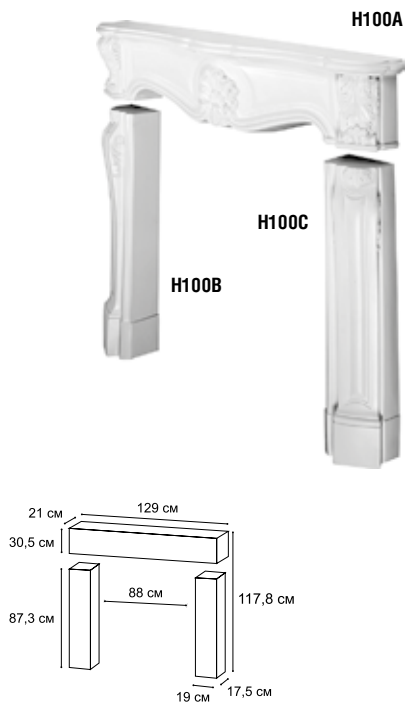

Декоративные элементы ДЕКОРАТИВНАЯ ОБЛИЦОВКА КАМИНОВ

Декоративные элементы НИШИ

H100

LUXXUS

117,8 x 129 x 21 cm
Purotouch®