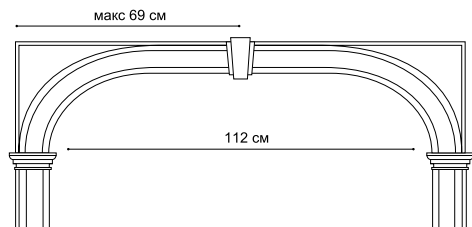

M9010LR

64,2 x 32 x 3 см
Duropolymer[®]

P9010

200 x 9,1 x 3 см
Purotouch[®]

D300

9,5 x 26 x 3,7 см
Duropolymer[®]

M9010R

M9010L