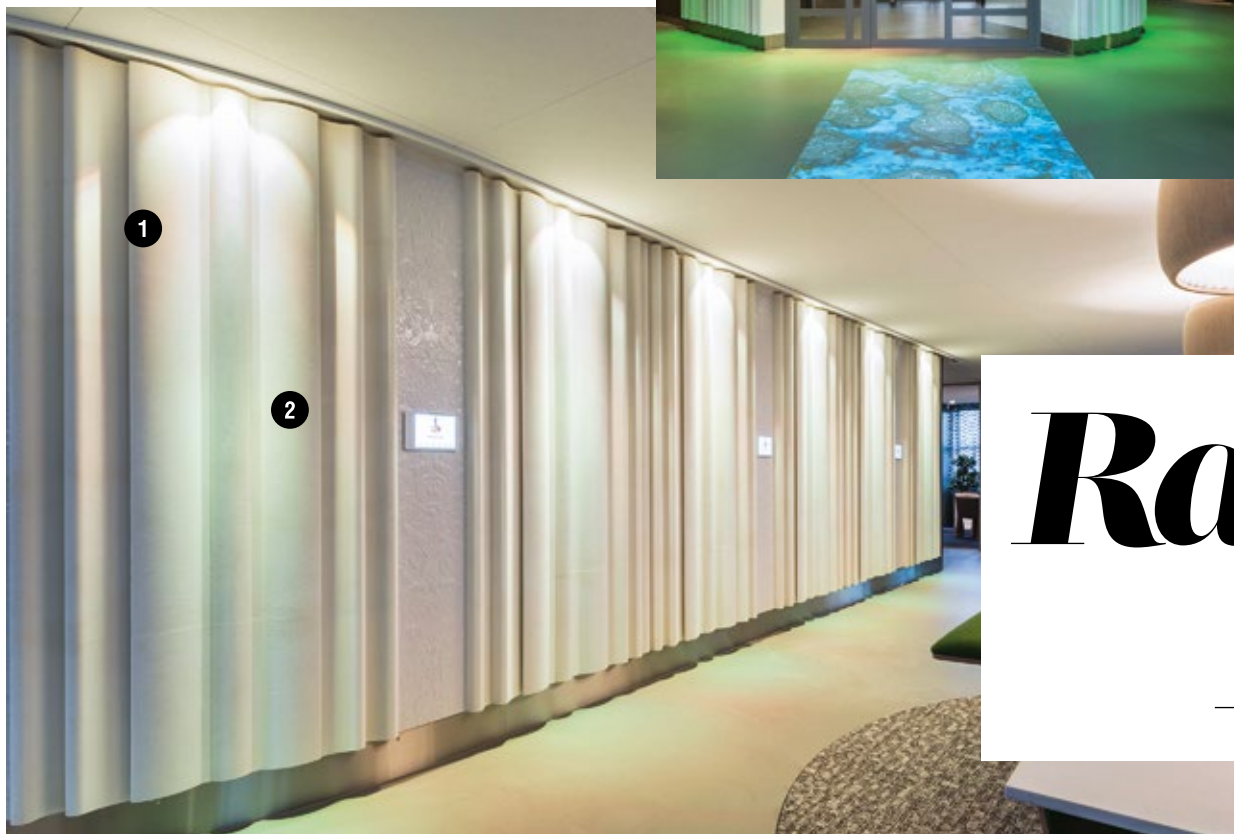

designed by UlmWortz

designed by UlmWortz

Rabo Bank

АМСТЕРДАМ
— НИДЕРЛАНДЫ

«Сочетание профилей Orac Decor® позволило нам создать уютную атмосферу в бизнес-среде»

- МЕМО, создатели интерьеров