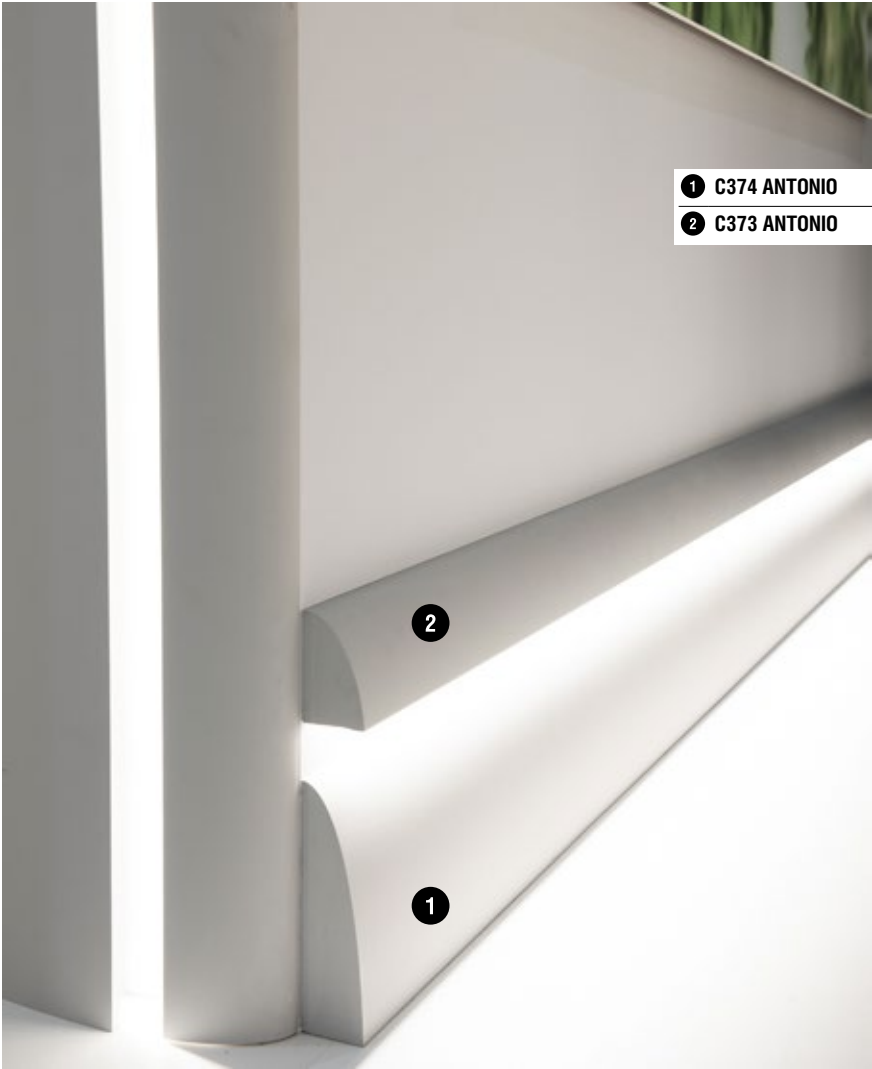

200 x 18 x 5 cm
Purotouch[®]

C991 CURTAIN PROFILE

ULF MORITZ

200 x 11 x 14 cm
Purotouch[®]

стр. 70

Ulf Moritz Collection

G71 SCALA

ULF MORITZ