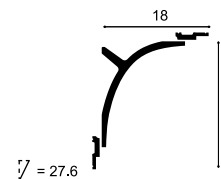

C218 | C218F