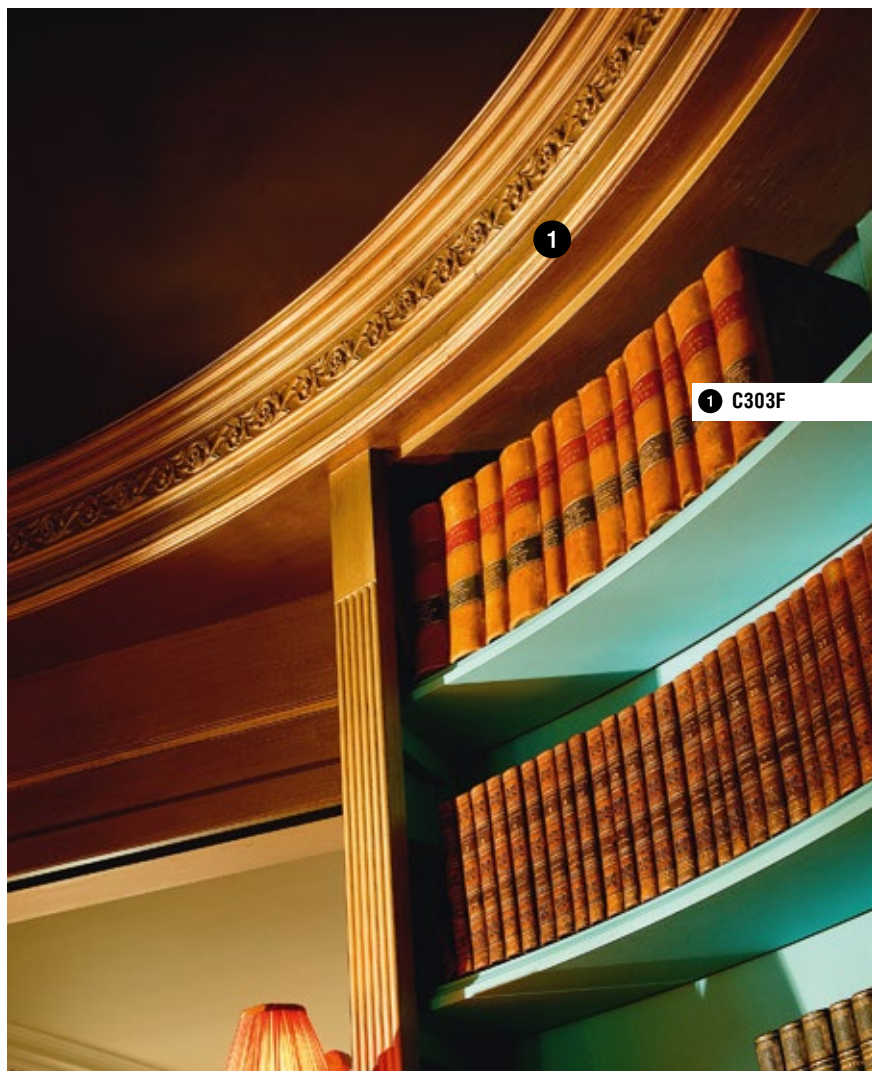

Orac Flex (артикул + F)
Карнизы гибкие

стр. 127

LUXXUS	CM		CM
	R мин		R мин
C200F	160	C339F	380
C201F	200	C341F	400
C211F	250	C373F	100
C212F	120	C374F	130
C213F	280	C402F	300
C214F	140	C602F	100
C215F	160		
C216F	340		
C217F	380		
C218F	360		
C220F	400		
C230F	150		
C240F	270		
C250F	70		
C260F	130		
C301F	320		
C302F	250		
C303F	180		
C304F	250		
C308F	120		
C321F	140		
C322F	160		
C331F	420		
C333F	300		
C334F	380		