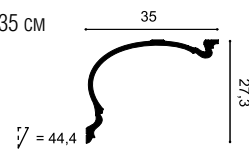

C340 LUXXUS

200 x 25,6 x 13,5 см
Purotouch[®]

C336 LUXXUS

200 x 27,1 x 26,6 см
Purotouch[®]

C344 LUXXUS

200 x 27,3 x 35 см
Purotouch[®]

артикул + F — имеет гибкий аналог

DX162-2300