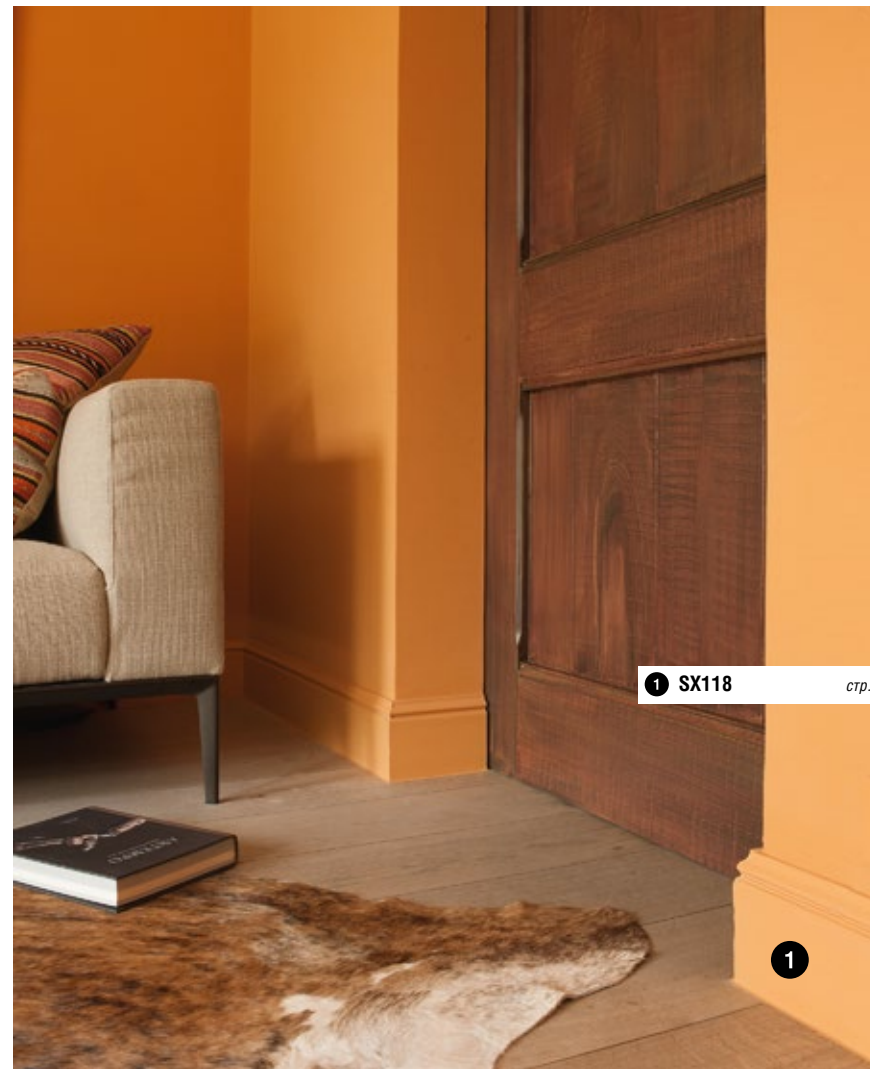

1 SX118

стр. 112

1