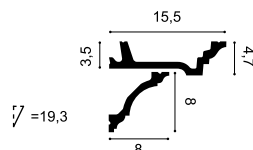

LUXXUS

200 x 4,1 x 4,8 cm
Purotouch®

артикул + F — имеет гибкий аналог

C305 LUXXUS

200 x 4,7 x 15,5 cm
Purotouch[®]

C305 + C213 LUXXUS

C305 + C211 LUXXUS

C215 | C215F LUXXUS